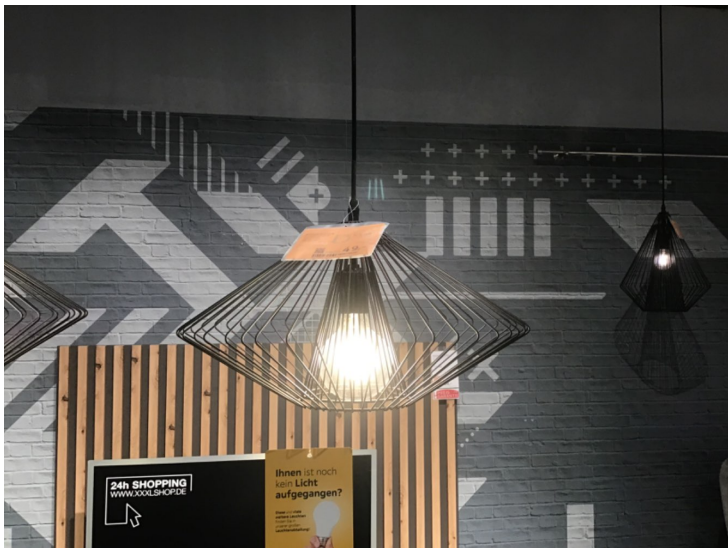

XXXLutz Ausstellungsstück Möbel Hängeleuchte Modo Metall schwarz

Allgemeine Produktdaten

Modell	Modo Kare Design
Angebots-Nr.	1838072902
Artikelart	Ausstellungsware
Artikelzustand	guter Zustand - Ausgepackt, leichte Kratzer, keine/minimale Gebrauchsspuren auf den Nutzungsflächen

Spezifikationen

Ausführung	1x E27 60 Watt
Art/Kategorie	Lampen/Leuchten • Wohnaccessoires

Grundriss und Abmessungen

Maße	Ca. 44 x 24 x 44 cm
------	---------------------

Farbe und Materialien

Material	Metall
Material-Beschreibung	Metall schwarz
Farbe	schwarz