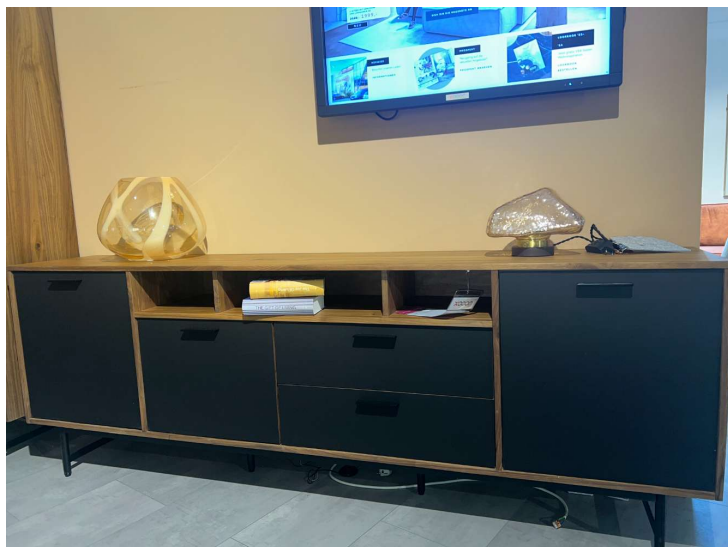

Xoon Torano Sideboard-Kommode-TV Schrank

Allgemeine Produktdaten

Modell	Torano
Angebots-Nr.	122298-9
Hersteller	XOOON
Artikelart	Ausstellungsware

Angebotspreis

1.279,00 €

Regulärer Preis: 1.599,00 €

Sie sparen

20%

Diese Angebot ist leider nicht mehr verfügbar.

Zahlungs- und Lieferbedingungen

Zahlungsbedingungen Bar- oder Kartenzahlung bei Abholung

Lieferbedingungen **Lieferung nach Absprache**

Bemerkung

Die Kommode Torano aus dem Hause XOOON präsentiert sich als modernes und schlichtes Möbelstück, das durch seine hochwertigen Materialien und das zeitlose Design überzeugt. Die Ausführung in Walnuss und schwarz am Frontbereich verleiht der Kommode eine edle Optik, die in jeden Einrichtungsstil passt. Durch ihre Maße von ca. 230x80x42cm bietet die Kommode Torano ausreichend Stauraum und ist somit ideal für den Einsatz im Wohnzimmer oder Schlafzimmer geeignet. Die schwarzen Metallfüße sorgen nicht nur für einen stabilen Stand, sondern verleihen der Kommode auch einen modernen Akzent. Besonders praktisch sind die LED-Lichter in den integrierten Nischen, die das Möbelstück zu einem echten Hingucker machen. Sie sorgen nicht nur für eine stimmungsvolle Beleuchtung, sondern erleichtern auch das Finden von Gegenständen in der Kommode. Als Ausstellungware ist die Kommode Torano bereits montiert und sofort einsatzbereit. Lassen Sie sich von der Qualität und Funktionalität dieser Kommode begeistern und verleihen Sie Ihrem Zuhause mit dem Modell Torano einen Hauch von Eleganz. Wir sind für Anfragen Dienstags-Freitags von 9:30-18:30, Samstags bis 16 Uhr erreichbar! Um nachhaltig Energie einzusparen, verzichten wir seit dem vergangenen Jahr auf die Ladenöffnung am Green Monday und werden somit mit einer Vielzahl an weiteren Maßnahmen unserer ökologischen Verantwortung gerecht. Bitte berücksichtigen Sie dies bei Ihren Anfragen um lange Antwortzeiten zu vermeiden. Besten Dank für Ihr Verständnis!