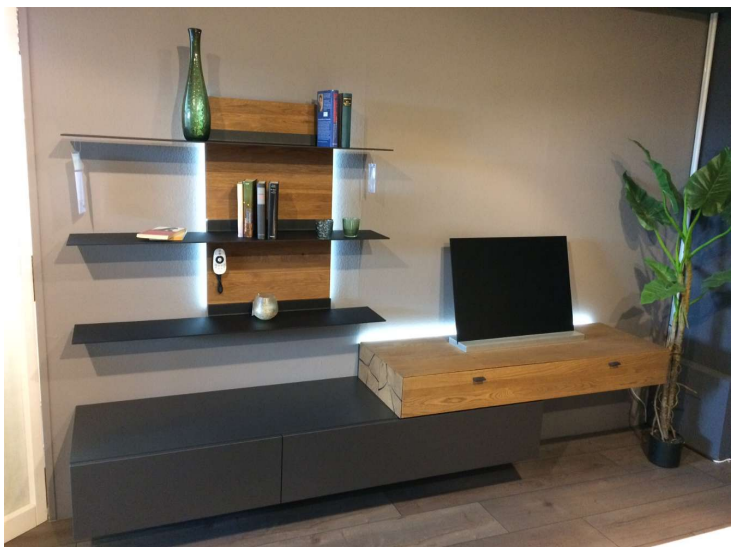

Wohnwandkombi in Raucheiche massiv, Schiefer schwarz

Flamme
KÜCHEN + MÖBEL

Allgemeine Produktdaten

Angebots-Nr.	488081/02
Hersteller	DIE HAUSMARKE
Artikelart	Ausstellungsware

Angebotspreis

2.149,00 €

Regulärer Preis: 3.254,00 €

Bemerkung

ohne Deko

Extras

BeleuchtungLowboard mit Hirnholzapplikation

Spezifikationen

Art/Kategorie Wohnwände • Wohnzimmer

Grundriss und Abmessungen

Maße ca. B 265 x H 173 x T 50 cm