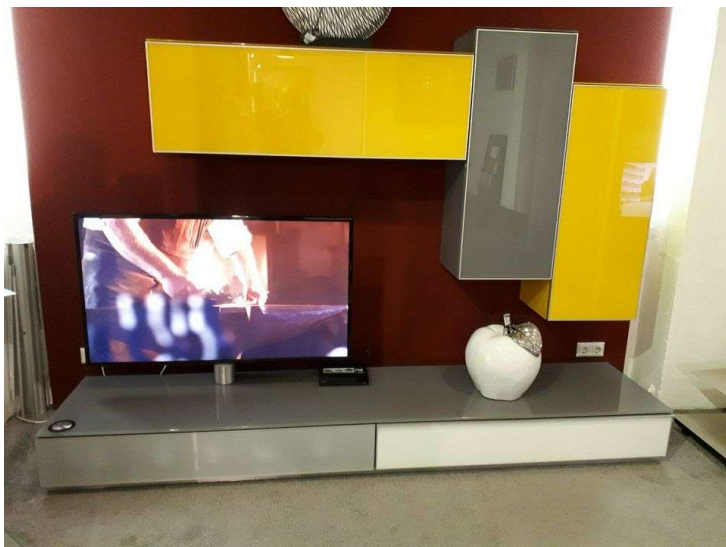

Wohnwand/Wohnkombination mit Soundanlage, Catena von Spectral

DIE PREMIUM MÖBEL MANUFAKTUR

56564 Neuwied | Werkstraße | Tel.0 2631 - 83 98 88 | www.diewohnfabrik.de

Allgemeine Produktdaten

Modell	Catena Wohnkombination mit Soundanlage
Angebots-Nr.	33879
Hersteller	SPECTRAL
Artikelart	Ausstellungsware
Artikelzustand	guter Zustand - Ausgepackt, leichte Kratzer, keine/minimale Gebrauchsspuren auf den Nutzungsflächen

---

Angebotspreis

7.498,00 €

Regulärer Preis: 11.237,00-€

Sie sparen

33%