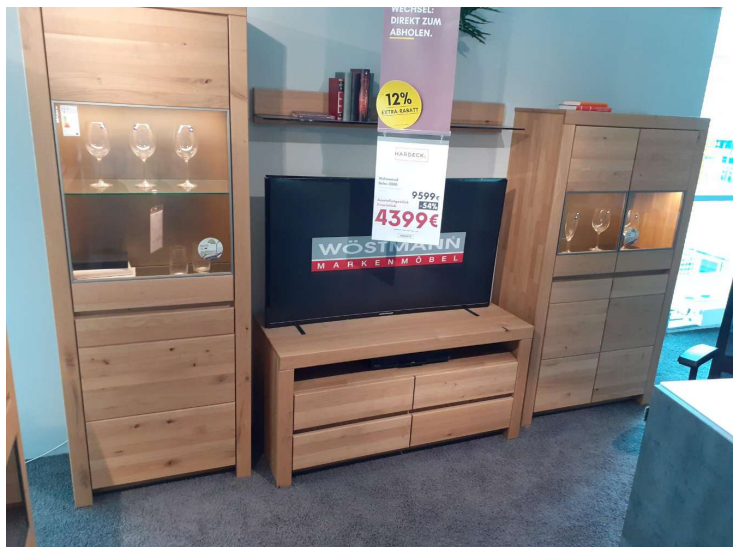

Wohnwand von Wöstmann

HARDECK.

Allgemeine Produktdaten

Modell	Soleo 3000
Angebots-Nr.	13220011-06
Hersteller	WÖSTMANN
Artikelart	Ausstellungsware
Artikelzustand	guter Zustand - Ausgepackt, leichte Kratzer, keine/minimale Gebrauchsspuren auf den Nutzungsflächen

Extras

inkl. Beleuchtung

Spezifikationen

Art/Kategorie Wohnwände • Wohnzimmer

Grundriss und Abmessungen

Maße BHT ca.337/201/52cm

Farbe und Materialien

Material Holz

Farbe wildeiche

Farb-Beschreibung Ausführung Wildeiche massiv soft gebürstet

Funktion inkl. Beleuchtungsset

Händler

Firma Hardeck Möbel GmbH & Co. KG

Tel. 0234 9353-550

Website <https://www.hardeck.de/>

Artikel-Standort

Straße Werner Hellweg 2-30

PLZ 44803

Ort, Land **Bochum**, Deutschland

HARDECK.

WM Wöstmann

Wohnwand - Soleo 3000

Ausführung in Wildeiche massiv, soft gebürstet
BHT ca. 337/201/52 cm

1322.0011/06