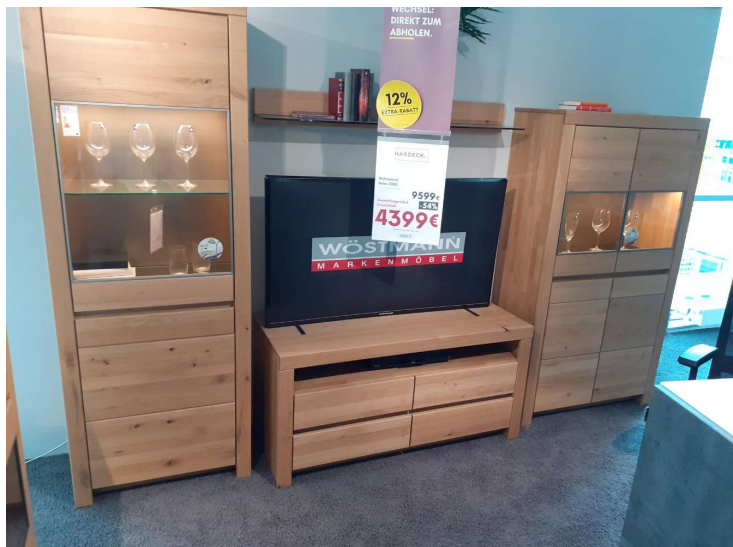

# Wohnwand von Wöstmann

**HARDECK.**

## Allgemeine Produktdaten

---

Modell	Soleo 3000
Angebots-Nr.	13220011-06
Hersteller	WÖSTMANN
Artikelart	Ausstellungsware
Artikelzustand	guter Zustand - Ausgepackt, leichte Kratzer, keine/minimale Gebrauchsspuren auf den Nutzungsflächen

## Farbe und Materialien

---

Material Holz

Farbe wildeiche

Farb-Beschreibung Ausführung Wildeiche massiv soft gebürstet

Funktion inkl. Beleuchtungsset