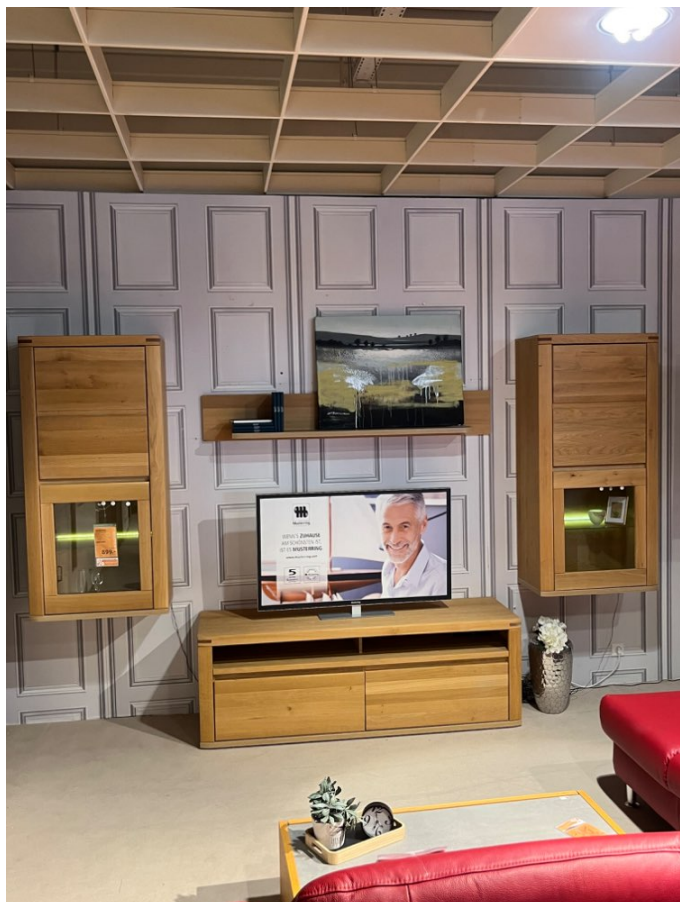

Wohnwand Stockholm by XXXLutz

Allgemeine Produktdaten

Angebots-Nr. 2412002616
Artikelart Ausstellungsware

Angebotspreis

799,00 € VB

Regulärer Preis: ~~2.497,00 €~~

Sie sparen

68%