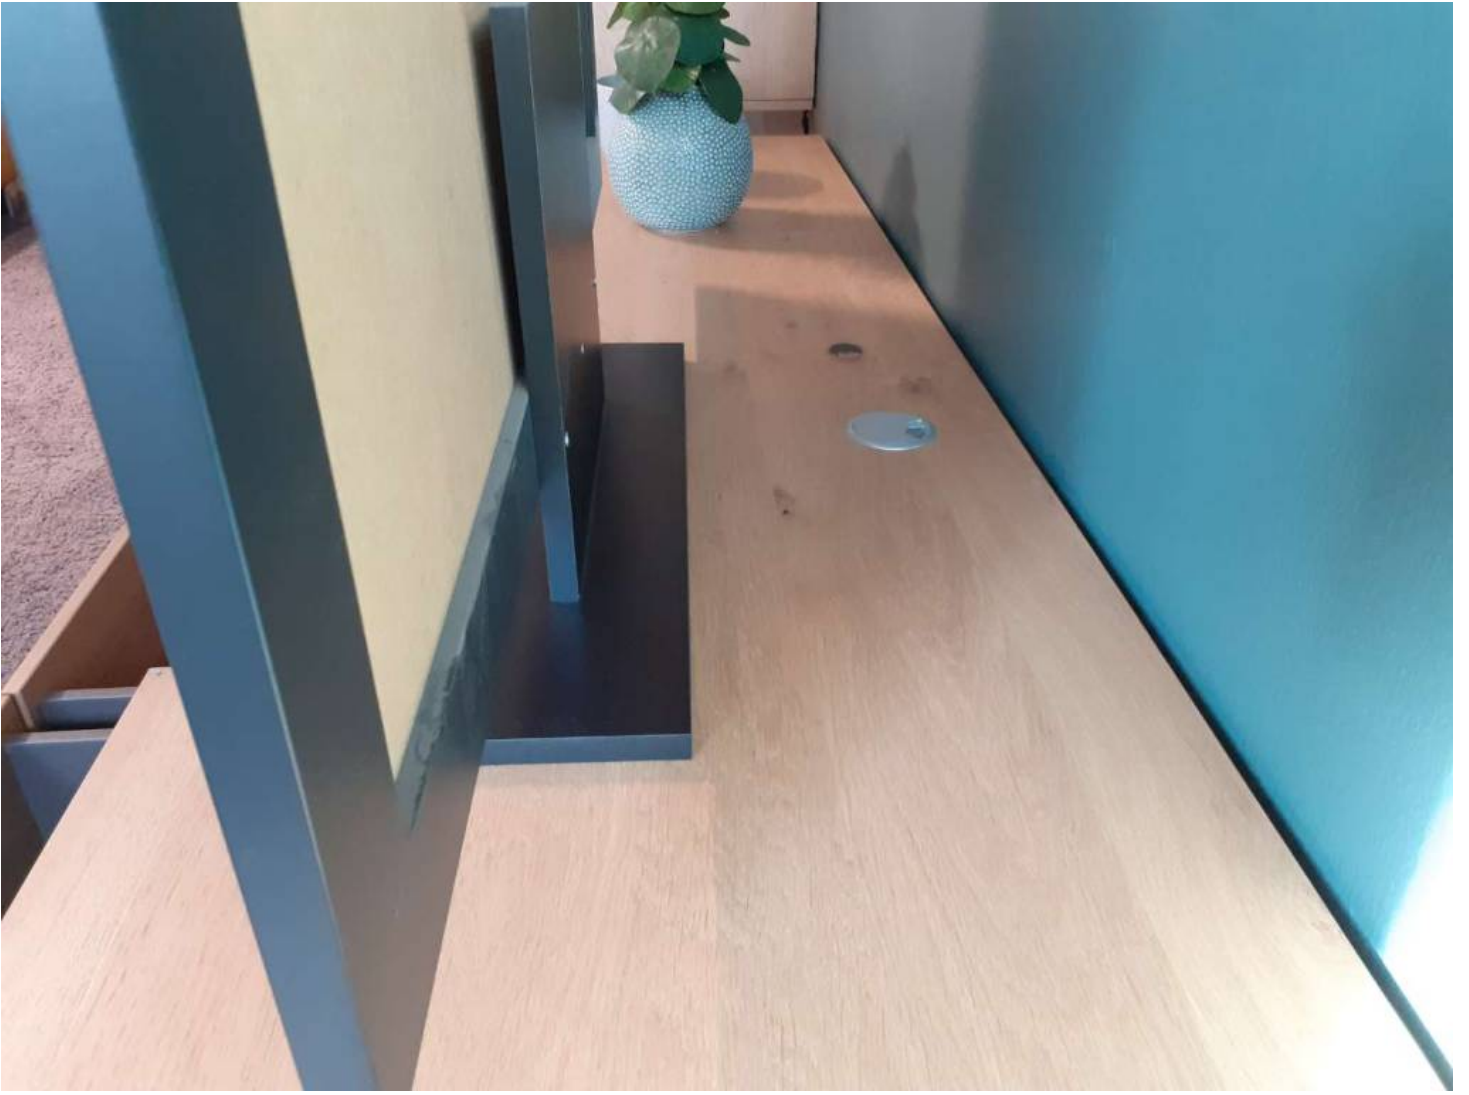

Ort, Land **Bochum**, Deutschland

HARDECK.

woanders kaufen lohnt sich nicht

VILANO Wohnwand Sentis

Korpus Lack cashmere/Front Asteiche-massiv
Glas klar, Griff schwarz matt

1550.00012/01

~~5699€~~

-50%