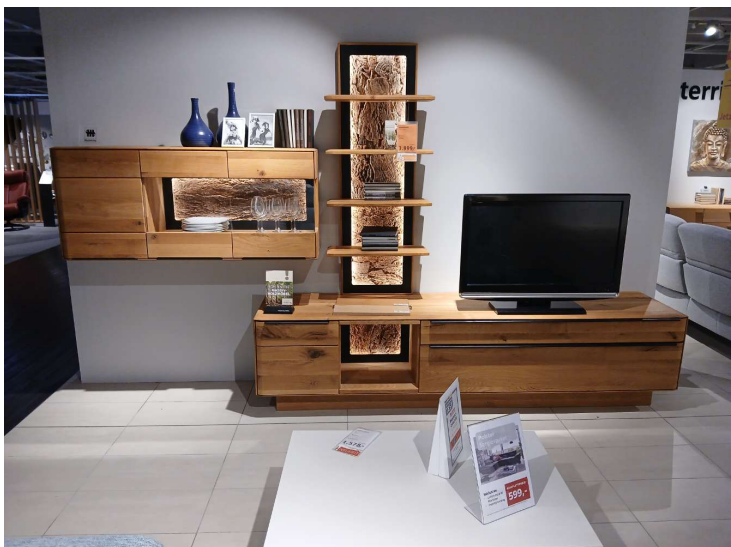

Wohnwand, Musterring, Puerto, Asteiche, 357x204x54cm,XXXLutz

Allgemeine Produktdaten

Modell	Puerto
Angebots-Nr.	0253012503
Artikelart	Ausstellungsware

Angebotspreis

3.799,00 €

Regulärer Preis: 6.889,00-€

Sie sparen