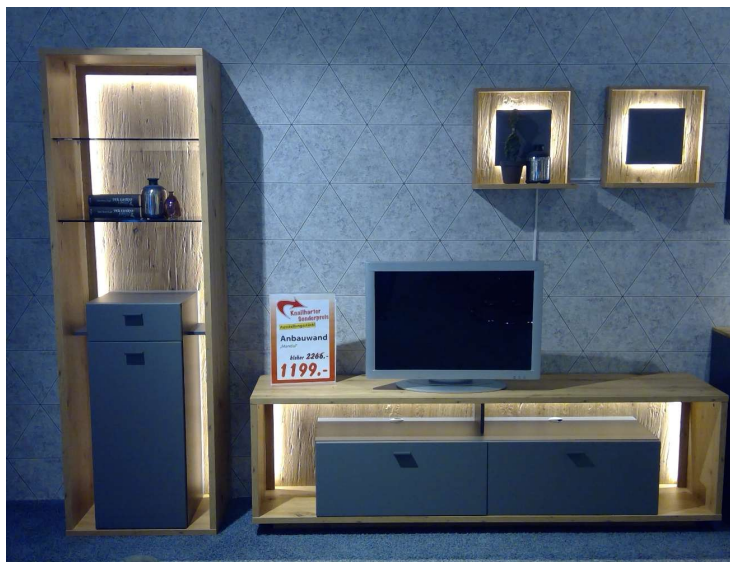

Wohnwand mattgrau Balkeneiche mit Vitrine TV-Element Wandpaneel

möbel
turflon
werl

...mehr Freude am Wohnen.

Allgemeine Produktdaten

Modell	Lizzano/Mandal
Angebots-Nr.	02560571/50
Hersteller	MCA
Artikelart	Ausstellungsware
Artikelzustand	guter Zustand - Ausgepackt, leichte Kratzer, keine/minimale Gebrauchsspuren auf den Nutzungsflächen

Bemerkung

Anbauwand in einem modernen matten Grau, bestehend aus: 1x Vitrine mit Tür und Schublade (ca. 68x209x40 cm), 1x TV-Element mit 2 Schubladen (ca. 205x63x40 cm), 1x Wandboard im 2er-Set (ca. 45x45x18 cm)