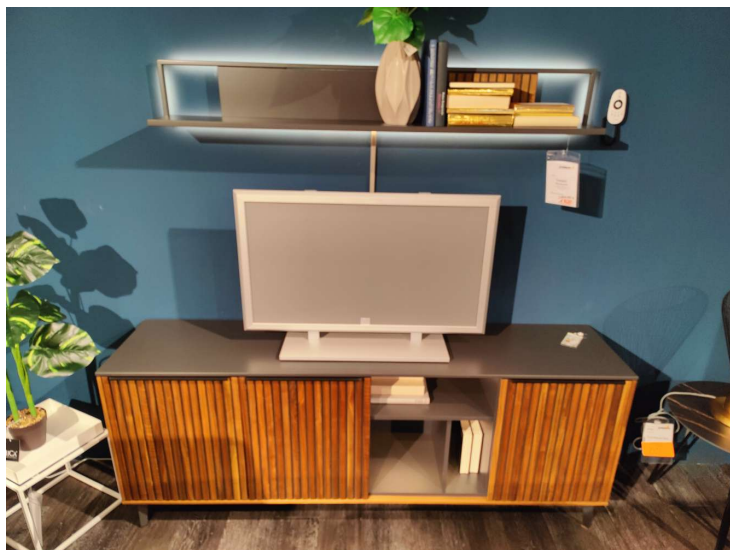

# Wohnwand – Light Line 7 – inkl. Beleuchtung – Nussbaum