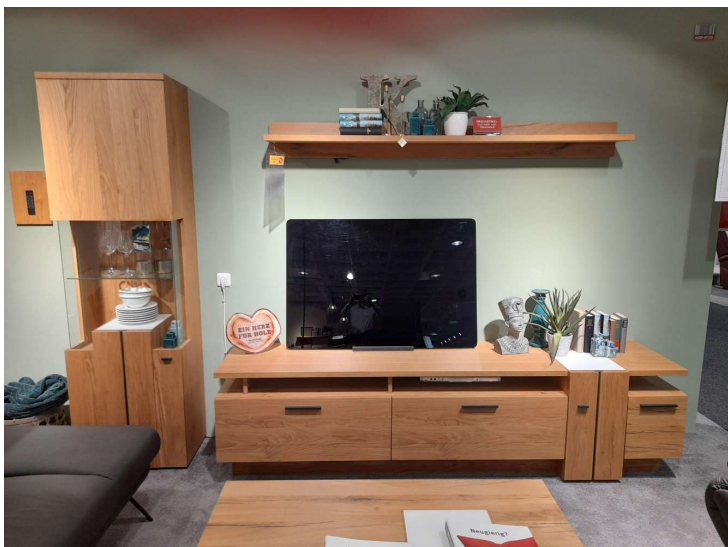

Wohnwand Kitzalm-Sölden

Allgemeine Produktdaten

Modell	Kitzalm-Sölden
Angebots-Nr.	100057908-0001
Hersteller	- SONSTIGE -
Artikelart	Ausstellungsware

Angebotspreis

1.990,00 €

Regulärer Preis: 3.890,00 €

Sie sparen

Spezifikationen

Art/Kategorie	Wohnwände • Wohnzimmer
---------------	------------------------

Grundriss und Abmessungen

Maße	ca. 315x206x55 cm
------	-------------------

Farbe und Materialien

Material	Holz
Farbe	holz
Farb-Beschreibung	Alteiche natur PG 1
Funktion	inkl. Fernsteuerungs-Set FS4, Fach-Sockel Bel. SET und Wandbordbeleuchtung WB1920_170