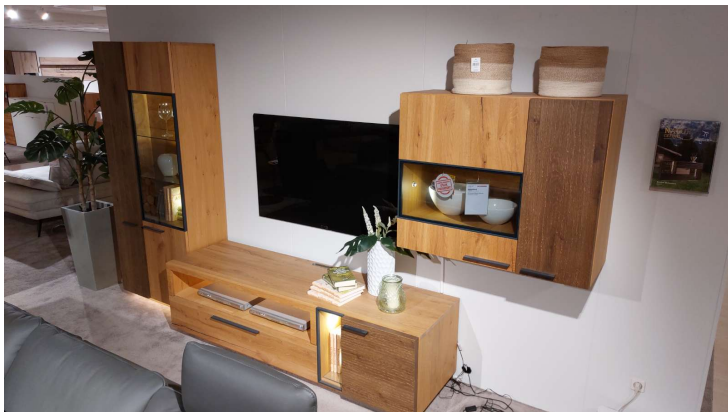

Wohnwand Kitzalm-Novum

OSTERMANN
Das Zuhause des Wohnens

Allgemeine Produktdaten

Angebots-Nr. 223666
Artikelart Ausstellungsware

Angebotspreis

2.299,00 €

Regulärer Preis: 3.792,00 €

Sie sparen

Art/Kategorie Wohnwände • Wohnzimmer

Grundriss und Abmessungen

Maße 351 x 200 x 57 cm

Farbe und Materialien

Farbe eiche

Händler

Firma Einrichtungshaus Ostermann GmbH & Co.KG - Witten

Tel. 02302 - 985 0

Salzkammergut Alteiche natur

gebürstet

Akzent Balkeneiche vintage grau

best. aus:

Vitrine, Lowboard und Hängeschrank

**Musterstück aus der
Ausstellung. Original
wie besichtigt**