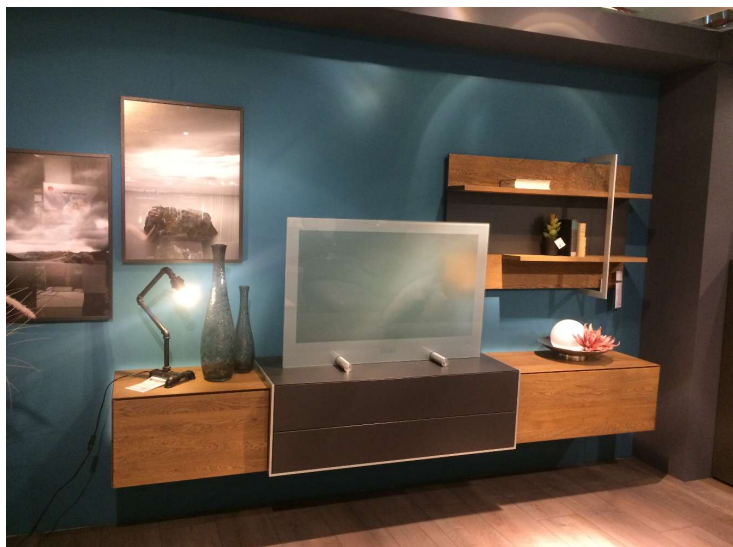

Wohnwand in Raucheiche massiv / Schieferschwarz Mattlack

Flamme
KÜCHEN + MÖBEL

Allgemeine Produktdaten

Modell	Media Massiv
Angebots-Nr.	487763/01
Hersteller	DIE HAUSMARKE
Artikelart	Ausstellungsware

Angebotspreis