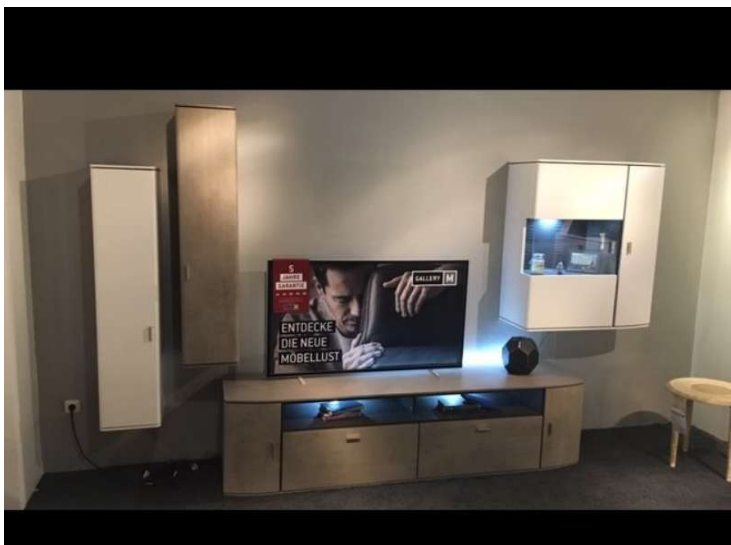

Wohnwand in Beton Optik / weiß

Flamme
KÜCHEN + MÖBEL

Allgemeine Produktdaten

Angebots-Nr. 460343/04
Artikelart Ausstellungsware

Angebotspreis

898,00 €

Regulärer Preis: ~~1.570,00 €~~

Sie sparen

Bemerkung

ohne Dekoartikel

Extras

Beleuchtung

Spezifikationen

Art/Kategorie Wohnwände • Wohnzimmer

Grundriss und Abmessungen

Maße ca. B 326 x H 207 x T 50 cm