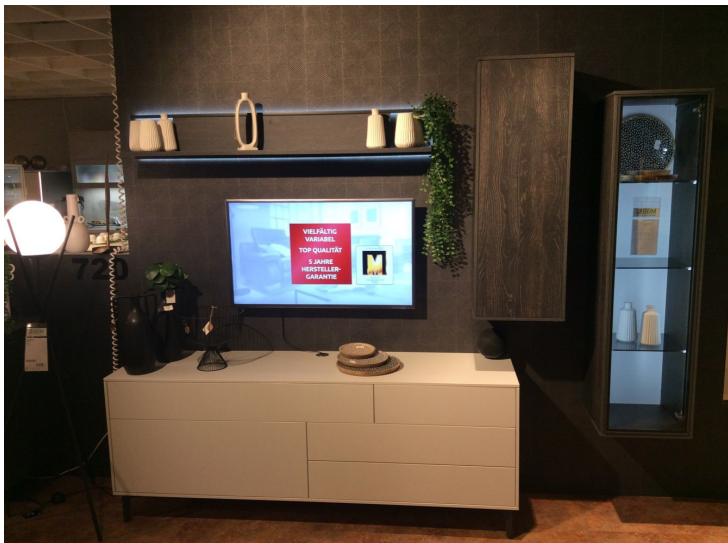

Wohnwand, BBM

inter living **BBM**
Möbel für mich gemacht

Allgemeine Produktdaten

Angebots-Nr.	6307.50.
Hersteller	INTERLIVING
Artikelart	Ausstellungsware

Angebotspreis

1.999,00 €

Regulärer Preis: 3.669,00-€

Sie sparen

46%

Zahlungs- und Lieferbedingungen

Zahlungsbedingungen Barzahlung
 EC-Karte

Lieferbedingungen **Abholung**
 Lieferung auf Anfrage

Bemerkung

Das Möbelstück "Eiche Flamed Wood" von INTERLIVING ist ein beeindruckendes Ausstellungsstück, das mit seiner warmen Farbe und außergewöhnlichen Optik direkt ins Auge fällt. Die markante Maserung des Eichenholzes verleiht dem Möbel eine einzigartige und natürliche Ausstrahlung. Mit seinen Maßen von ca. 256x203x47 cm bietet es ausreichend Stauraum und ist zudem ein wahrer Blickfang in jedem Raum. Als besonderes Extra ist das Möbelstück bereits ausgestattet mit einem LED-Controller, einer LED-Rahmenbeleuchtung sowie einem praktischen Kabeldurchlass. Zusätzlich beinhaltet es ein 2er LED-Set, um das Möbelstück noch perfekter in Szene zu setzen. Dank dieser modernen LED-Technologie kann das Möbelstück individuell beleuchtet und somit ein gemütliches Ambiente geschaffen werden. Das hochwertige Möbelstück ist ausgestattet mit robusten Materialien und einer stabilen Verarbeitung, die eine lange Lebensdauer versprechen. Es ist die perfekte Ergänzung für jedes Wohnzimmer oder Esszimmer und bietet genügend Platz für praktische und dekorative Gegenstände. Mit "Eiche Flamed Wood" von INTERLIVING holen Sie sich ein außergewöhnliches Möbelstück in Ihr Zuhause, das Funktionalität und Ästhetik perfekt vereint.

Extras

Inklusive: 1x LED-Controller, 1x LED-Rahmenbeleuchtung, 1x 2er LED-Set, 1x Kabeldurchlass

Spezifikationen

Art/Kategorie Wohnwände • Wohnzimmer

Grundriss und Abmessungen

Maße ca. 256x203x47 cm

Farbe und Materialien