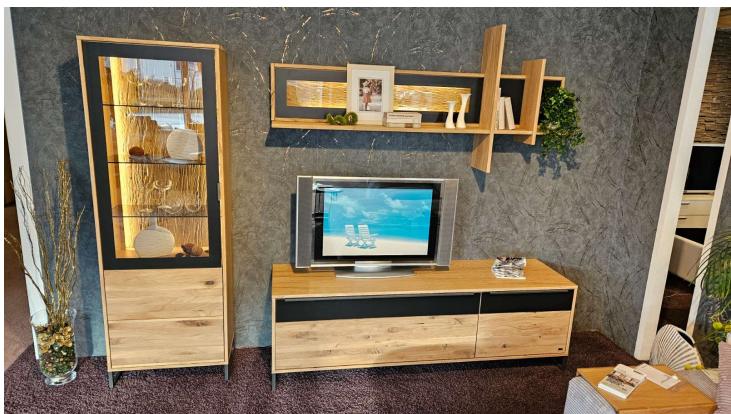

Wohnmöbel

Allgemeine Produktdaten

Modell	Alan
Angebots-Nr.	3771
Hersteller	MCA
Artikelart	Ausstellungsware
Artikelzustand	Neuwertig / Wie neu - Teilweise Originalverpackt, Zustand neuwertig (ohne Gewährleistung / Ausstellungsartikel)

Angebotspreis

2.499,00 €

Regulärer Preis: ~~2.984,00 €~~

Sie sparen

16%