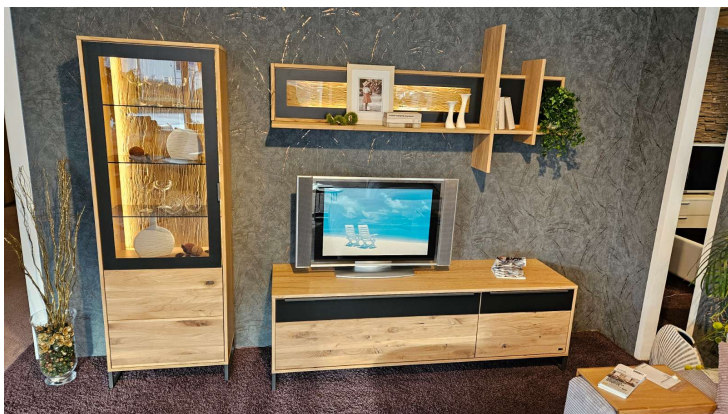

Wohnmöbel

Allgemeine Produktdaten

Modell	Alan
Angebots-Nr.	3771
Hersteller	MCA
Artikelart	Ausstellungsware
Artikelzustand	Neuwertig / Wie neu - Teilweise Originalverpackt, Zustand neuwertig (ohne Gewährleistung / Ausstellungsartikel)

Angebotspreis

2.499,00 €

Regulärer Preis: ~~2.984,00 €~~

Sie sparen

16%