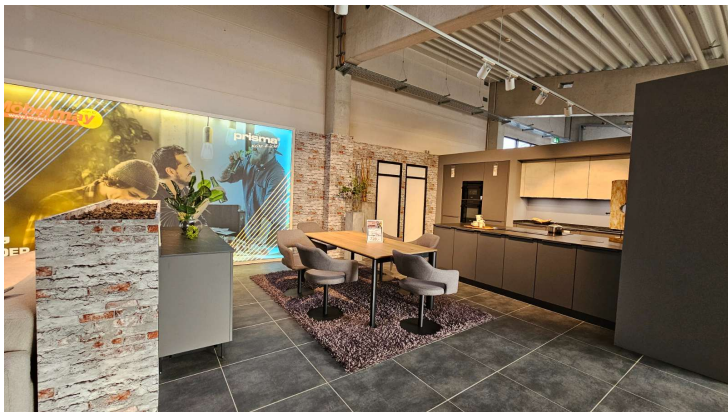

Wohnküche mit Keramik Arbeitsplatte

Allgemeine Produktdaten

Angebots-Nr.	32653-06
Hersteller	PRISMA
Artikelart	Ausstellungsware
Artikelzustand	guter Zustand - Ausgepackt, leichte Kratzer, keine/minimale Gebrauchsspuren auf den Nutzungsflächen

---

Angebotspreis

23.998,00 €

Regulärer Preis: 47.996,00 €

Sie sparen

50%