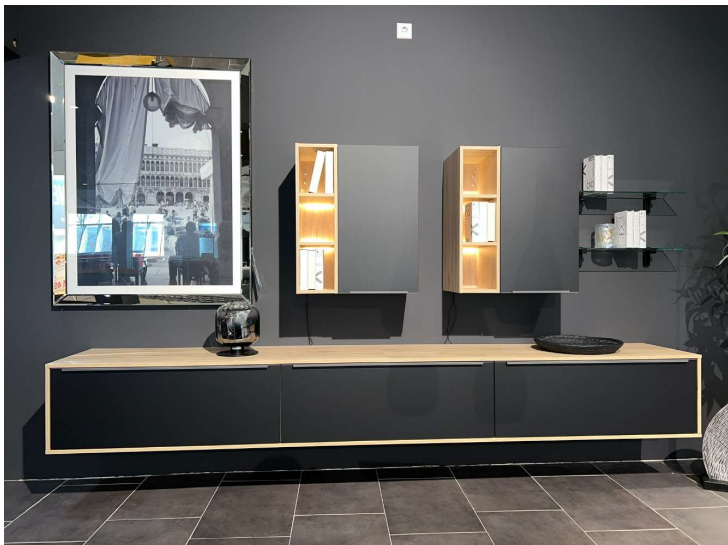

# Wohnkombination-Wohnwand hängend-Eiche-Lack

## Bemerkung

---

Dieses einzigartige Möbelstück vereint Funktionalität und modernes Design in perfekter Harmonie. Mit seiner eichfarbenen Oberfläche und den eleganten schwarzen Akzenten ist dieses ausstellungsreiche Lowboard ein echter Blickfang in jedem Wohnzimmer. Das hochwertige Material, bestehend aus Holz und Lack, garantiert eine langlebige und pflegeleichte Oberfläche. Die hängenden Füße verleihen dem Lowboard nicht nur eine schwebende Optik, sondern sorgen auch für eine einfache Reinigung darunter. Das Set besteht nicht nur aus einem geräumigen Lowboard, sondern auch aus zwei Hängeschränken und zwei Glasboard. Dies bietet ausreichend Stauraum für Multimedia-Geräte, Deko-Objekte und vieles mehr. Mit diesem Möbelstück wird jedes Wohnzimmer zum perfekten Entspannungs- und Unterhaltungsort. Ob als Eyecatcher in einer modernen Einrichtung oder als stilvolles Highlight in einem klassischen Wohnambiente - dieses ausstellungsreiche Lowboard passt sich in jeden Raum harmonisch ein und lässt sich durch seinen zeitlosen Stil immer wieder neu gestalten. Holen Sie sich jetzt dieses exklusive Ausstellungsmöbel nach Hause und verleihen Sie Ihrem Wohnzimmer das gewisse Etwas. Dieser Artikel steht in unserer Filiale Neuwied. Art: 39281-08 Wir sind für Anfragen Dienstags-Freitags von 9:30-18:30, Samstags bis 16 Uhr erreichbar! Um nachhaltig Energie einzusparen, verzichten wir seit dem vergangenen Jahr auf die Ladenöffnung am Green Monday und werden somit mit einer Vielzahl an weiteren Maßnahmen unserer ökologischen Verantwortung gerecht. Bitte berücksichtigen Sie dies bei Ihren Anfragen um lange Antwortzeiten zu vermeiden. Besten Dank für Ihr Verständnis!