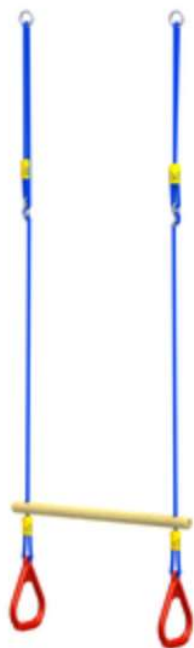

# WINNETOO Holztrapez mit Ringen farbig 1678

**SCHMITZ**  
**BAUZENTRUM**

## Bemerkung

---

Das WINNETOO Holztrapez hat eine 35 mm starke Griffstange, ist aus Hartholz und 58 cm breit. Die roten Kunststoffgriffe sind in handlicher Dreiecksform. Zur Befestigung werden zwei Schaukelhaken zusätzlich benötigt. Das Seil ist aus Kunststoff, Durchmesser 10 mm, variable Seillänge. Belastung bis 70 kg, Geeignet für Kinder von 3 bis 14 Jahren Geeignet für Kinder von 3 bis 14 Jahren

## Grundriss und Abmessungen

---

Maße Breite: 58 cm, Höhe 36 cm, Tiefe/Stärke: 16 cm

Gewicht 1.05 kg