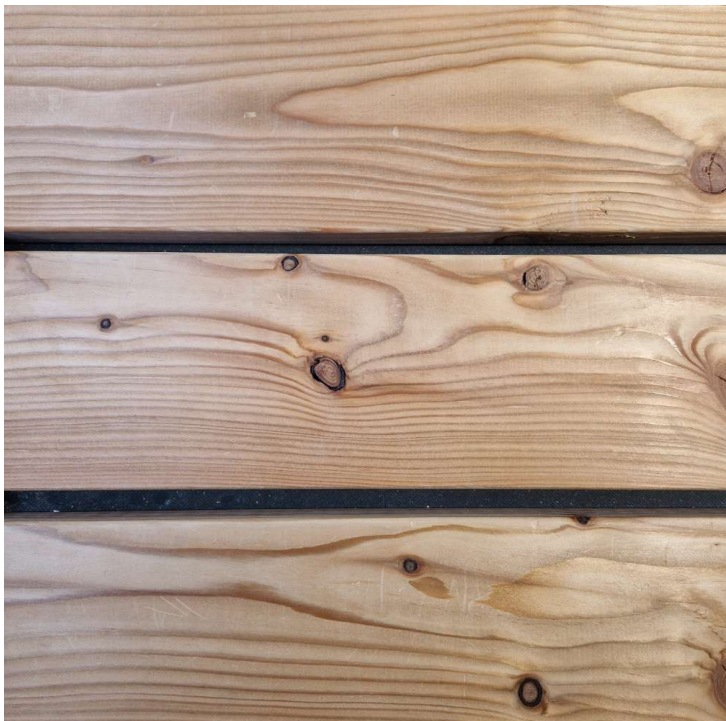

Werksverkauf 2. Wahl // Glattkant gehobelt

Allgemeine Produktdaten

Angebots-Nr.	135
Artikelart	Neuware
Artikelzustand	Neuwertig / Wie neu - Teilweise Originalverpackt, Zustand neuwertig (ohne Gewährleistung / Ausstellungsartikel)

Angebotspreis

319,00 €

Zahlungs- und Lieferbedingungen

Zahlungsbedingungen Barzahlung, Kauf auf Rechnung

Lieferbedingungen **Lieferung auf Anfrage, Selbstabholung**

Bemerkung

Profil: Glattkant Holzart: Sibirische Lärche Menge: 79 Stück Fläche: 45,50 m² Maße: 20 x 192 mm Länge: 3,00m (Gesamt: 237 lfm) ? Einfache Montage + Zubehör bei uns erhältlich ? Produziert in unserem Hobelwerk in Bad Kreuznach Bitte geben Sie bei Bestellung die Paketnummer 135 an - Nur komplette Abnahme möglich Abbildung entspricht dem Profil - Oberfläche und Holzart können abweichen. Bitte beachten Sie die Beschreibung ? weitere Holz-Sonderposten für Fassaden und Terrasse verfügbar. Sprechen Sie uns einfach an ?