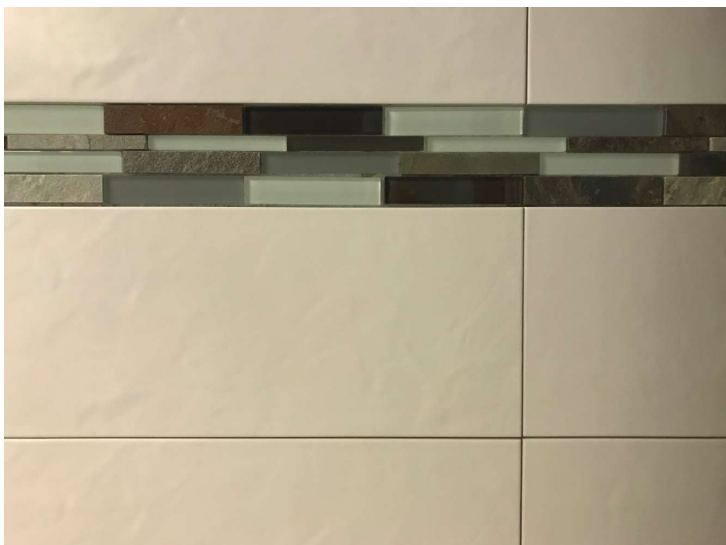

# Wandfliese Venice Bianco

## Details

---

Anwendungsbereich	Wand, innen
-------------------	-------------

## Farbe und Materialien

---

Material	Keramik
Material-Beschreibung	Steingut glasiert
Farbe	weiß
Farb-Beschreibung	Weiß strukturiert