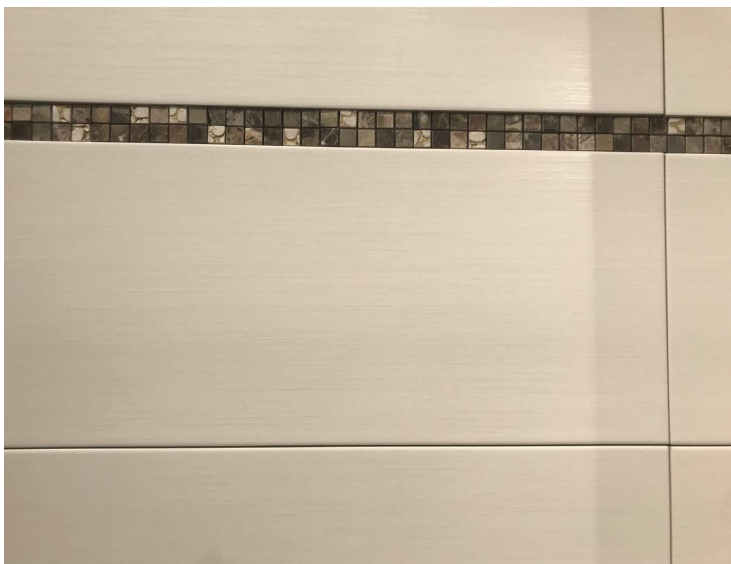

# Wandfliese Doghe beige

## Farbe und Materialien

---

Material	Keramik
Material-Beschreibung	Steingut glasiert
Farbe	beige
Farb-Beschreibung	Beige gestreift