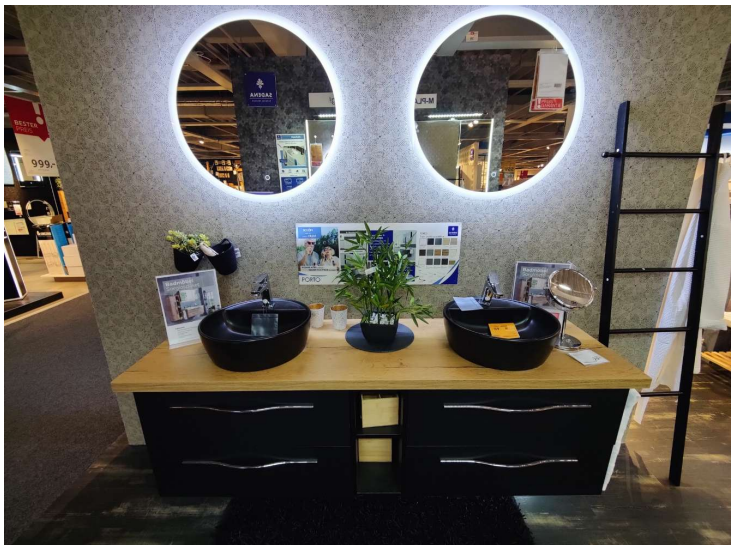

Wachtischkombi

Allgemeine Produktdaten

| | |
|----------------|---|
| Angebots-Nr. | 1864016213 |
| Hersteller | PELIPAL |
| Artikelart | Ausstellungsware |
| Artikelzustand | guter Zustand - Ausgepackt, leichte Kratzer, keine/minimale Gebrauchsspuren auf den Nutzungsflächen |