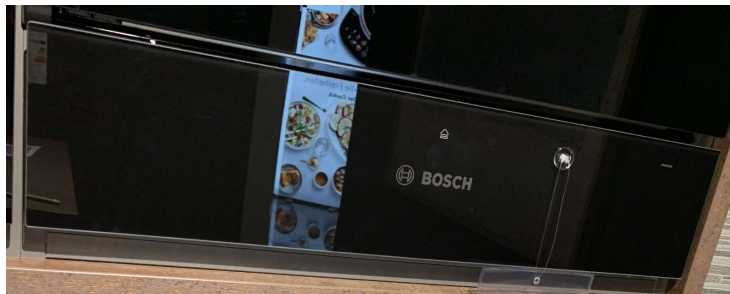

Vorrats- Wärmeschublade

wallach
... das mag ich!

Allgemeine Produktdaten

Modell	BIC630NB1
Angebots-Nr.	090100200.00
Hersteller	BOSCH HAUSGERÄTE
Artikelart	Ausstellungsware

Angebotspreis

449,00 €

Regulärer Preis: 898,00 €

Sie sparen

50%

Zahlungs- und Lieferbedingungen

Zahlungsbedingungen	Barzahlung bei Abholung EC-Karte bei Abholung
Lieferbedingungen	Abholung Lieferung auf Anfrage

Bemerkung

Entdecken Sie den BOSCH HAUSGERÄTE BIC630NB1 in stilvollem Vulkan schwarz. Diese Ausstellungseinheit besticht durch ihre elegante Optik und erstklassige Funktionalität. Mit einem Garraumvolumen von 20 Litern und Maßen von ca. 14 x 59,5 cm fügt sich das Gerät nahtlos in Ihre Kücheneinrichtung ein. Die Temperaturregelung lässt sich präzise zwischen 30 und 80 °C einstellen, sodass Sie stets die perfekte Temperatur für Ihre Speisen wählen können. Das praktische Push und Pull Griffsystem sorgt für müheloses Öffnen und Schließen, selbst bei maximaler Beladung von 25 kg. Dieses vielseitige Küchengerät von BOSCH HAUSGERÄTE ist eine Bereicherung für jede moderne Küche.

Spezifikationen

Ausführung	Garraum: 20 Liter
Art/Kategorie	Küchen • Küchengeräte • Sonstige Küchengeräte

Grundriss und Abmessungen

Maße	ca. 14 x 59,5 cm
------	------------------

Farbe und Materialien

Farbe	schwarz
Farb-Beschreibung	Vulkan schwarz
Funktion	Griff: Push und Pull Temperaturregelung Von 30 - 80 °C Beladung Bis Max. 25 kg