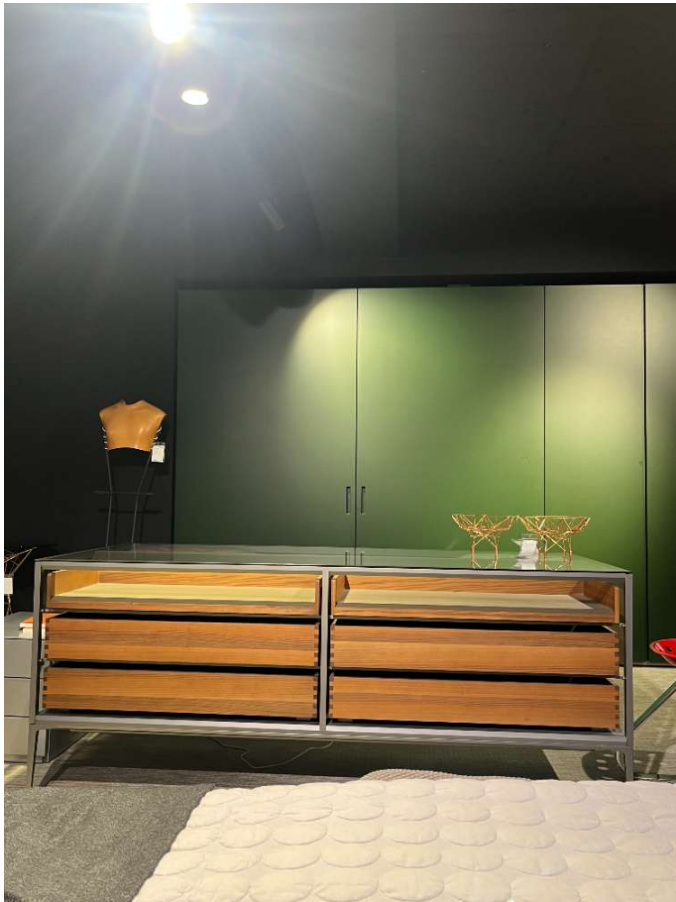

Vitrine Alambra Isola RIMADESIO

Allgemeine Produktdaten

Modell	Alambra Isola
Artikelart	Ausstellungsware
Artikelzustand	Neuwertig / Wie neu - Teilweise Originalverpackt, Zustand neuwertig (ohne Gewährleistung / Ausstellungsartikel)