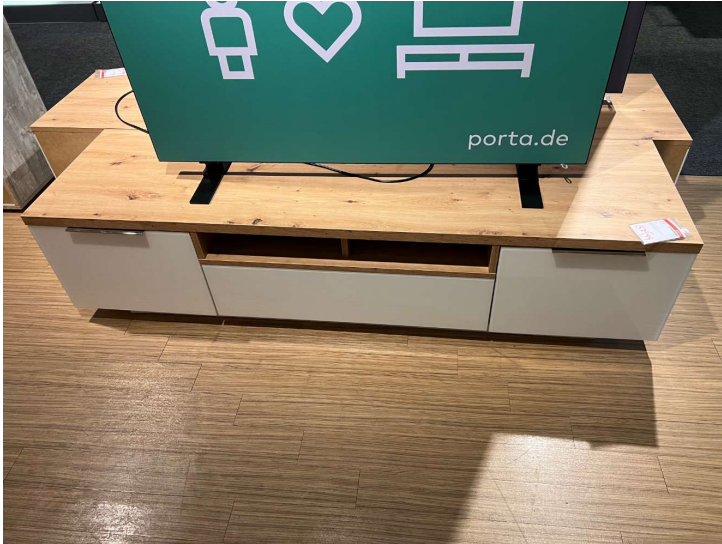

Vito Lowboard „Sam“ Asteiche B/H/T ca. 180/43/50 cm

**porta**

## Bemerkung

---

Lowboard: - Gerätefächer /Klappfach Push-to-open - Chromgriffe -höhenverstellbare Einlegeböden - Belastbarkeit 120kg - Kratzfest durch Melaminbeschichtung