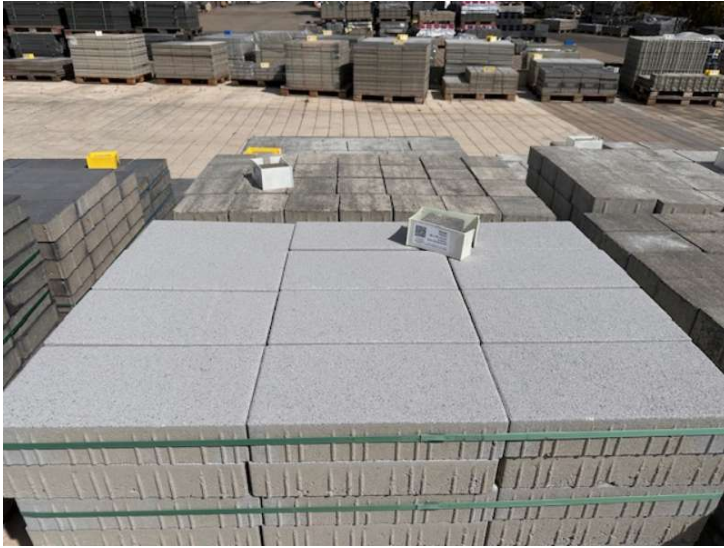

# Vios Pflaster 40x20x8 cm grau gestrahlt (2.Wahl/Sonderposten)