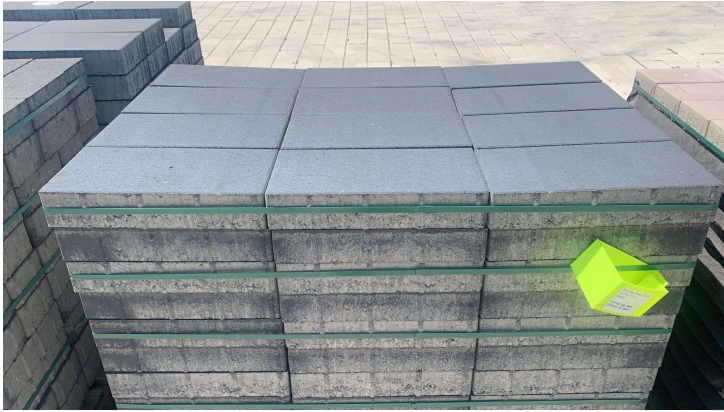

# Vero Maxx Pflaster 40x20x7,5 cm graphit betonglatt (2.Wahl)

## Farbe und Materialien

---

Material                            Stein/Beton  
Oberfläche                        betonglatt  
Farbe                                anthrazit  
Farb-Beschreibung              graphit