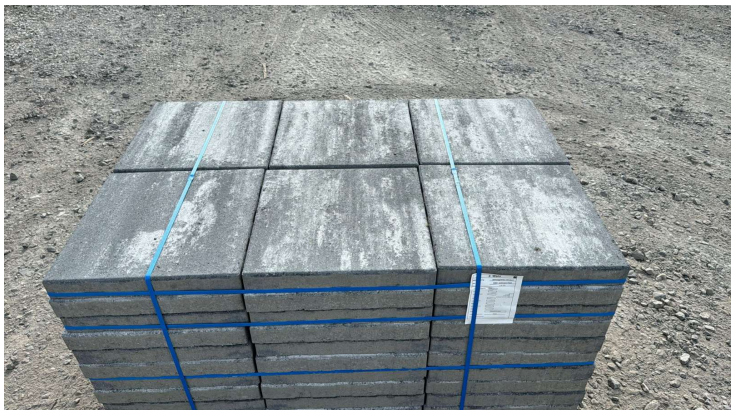

## Allgemeine Produktdaten

---

Modell	Menge: 156,08 m <sup>2</sup>
Angebots-Nr.	89521x
Hersteller	JASTO, OCHTENDUNG

---

Angebotspreis

**14,49 €**

Regulärer Preis: ~~31,99 €~~

Preis gilt pro Array