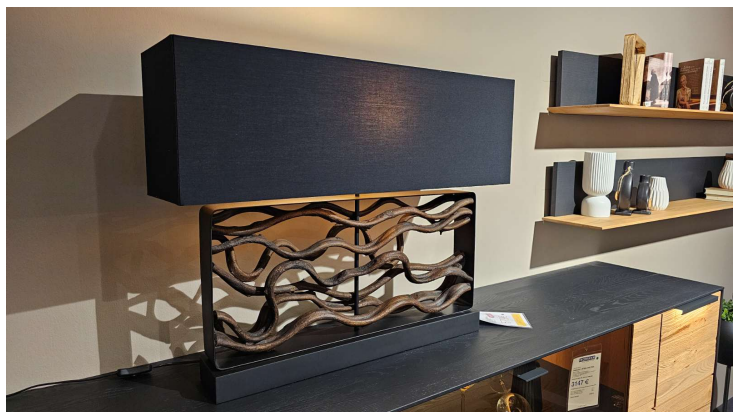

Tischleuchte Nature Wave von KARE Design

Allgemeine Produktdaten

| | |
|----------------|---|
| Modell | Nature Wave 51801 |
| Angebots-Nr. | 7700200-00058 |
| Hersteller | K+W |
| Artikelart | Ausstellungsware |
| Artikelzustand | Neuwertig / Wie neu - Teilweise Originalverpackt, Zustand neuwertig (ohne Gewährleistung / Ausstellungsartikel) |

Bemerkung

Die Nature Wave 51801 ist eine einzigartige Ausstellungsware. Mit ihren Maßen von ca. 80x62x20 cm fügt sie sich perfekt in jeden Raum ein und wird zum Blickfang in Ihrem Zuhause. Der rechteckige Schirm in schwarz verleiht dem Modell einen modernen und zeitlosen Look. Die Außenseite besteht aus hochwertiger Baumwolle, während die Innenseite aus robustem Polystyrol gefertigt ist. Dadurch wird ein angenehmes und blendfreies Licht erzeugt. Abgerundet wird das Design durch das Gestell aus stabilem Stahl in schwarz mit einer eleganten Verzierung aus Massivholz. Die Nature Wave 51801 ist sowohl funktional als auch ästhetisch - ideal für Liebhaber von einzigartigen Einrichtungsstücken. Sichern Sie sich jetzt dieses exklusive Modell und bringen Sie die Natur in Ihr Zuhause.

Spezifikationen

Art/Kategorie Beleuchtung • Tischlampen

Grundriss und Abmessungen

Maße ca. 80x62x20 cm

Farbe und Materialien

Farbe schwarz

Farb-Beschreibung Schirm: schwarz, rechteckig
Außenseite: Baumwolle, Schirm
Innenseite: Polystyrol
Gestell: Stahl in schwarz mit Verzierung in Massivholz