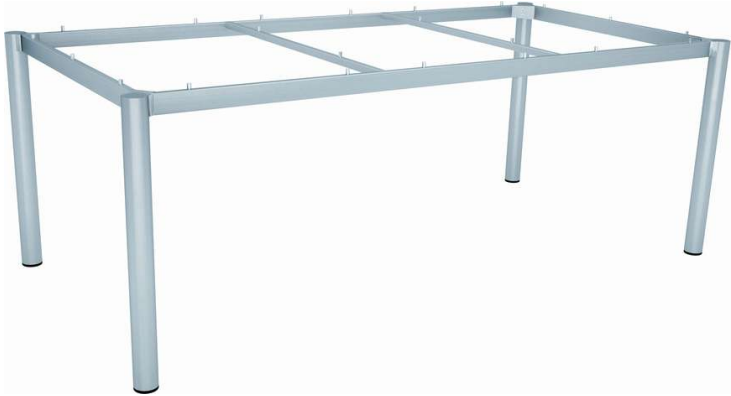

Tischgestell

Möbel **Kempf**

Allgemeine Produktdaten

Modell	MALLE 30
Angebots-Nr.	08130406/30
Hersteller	STERN, AFFALTERBACH
Artikelart	Ausstellungsware

Angebotspreis

599,00 €

Regulärer Preis: ~~949,00 €~~

Sie sparen

Spezifikationen

Art/Kategorie	Garten • Gartenmöbel • Gartentische
---------------	-------------------------------------

Grundriss und Abmessungen

Maße	ca. 200x73x100 cm B/H/T
------	-------------------------