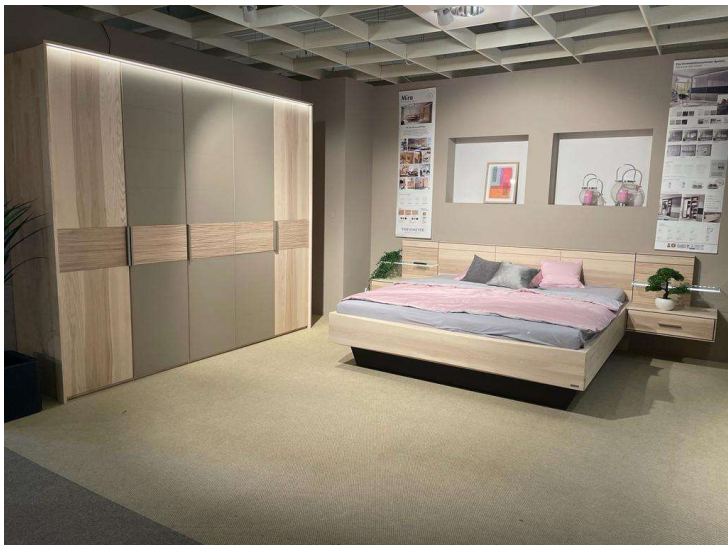

Thielemeyer Schlafzimmer

inter living **BOER**

Allgemeine Produktdaten

| | |
|--------------|------------------|
| Modell | Mira |
| Angebots-Nr. | 04870041..12 |
| Hersteller | THIELEMEYER |
| Artikelart | Ausstellungsware |

Massivholz Schlafzimmer inkl. Bett + Nachtkonsolen

Extras

Bettschubkasten + Aufsatzpaneele + LED Beleuchtung

Spezifikationen

Art/Kategorie Schlafzimmer • Schlafzimmer komplett

Grundriss und Abmessungen

Maße Kleiderschrank ca. 249 x 225 x 57 cm