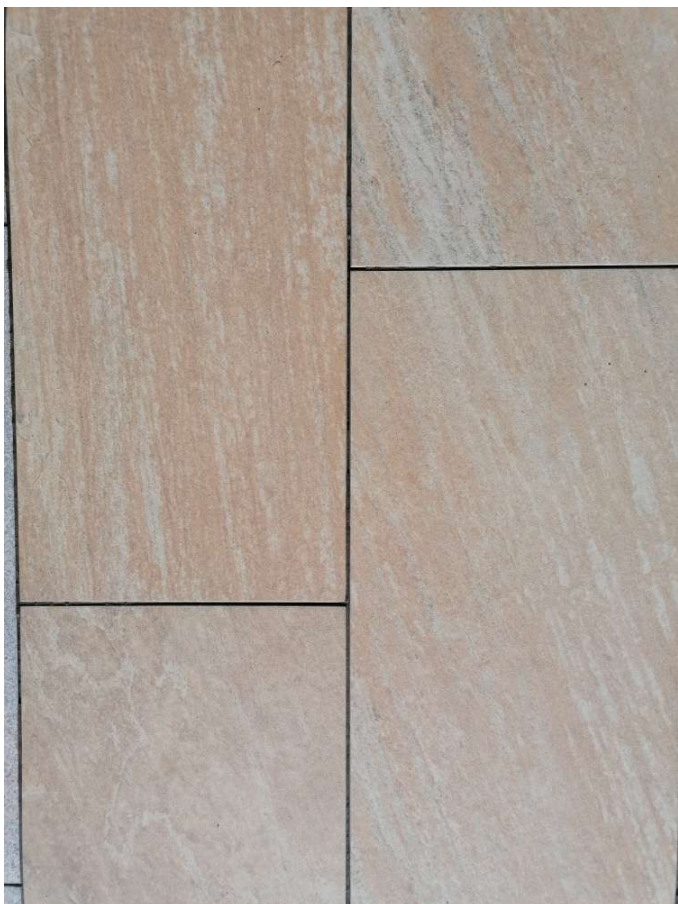

Terrassenplatten Keramik Rio Dorado 80x40x3cm 2. Wahl

Allgemeine Produktdaten

Modell	Rio Dorado
Angebots-Nr.	125
Hersteller	EMPEROR
Artikelart	B-Ware
Artikelzustand	guter Zustand - Ausgepackt, leichte Kratzer, keine/minimale Gebrauchsspuren auf den Nutzungsflächen

Spezifikationen

Art/Kategorie Baustoffe • Gartenbaustoffe • Terrassenplatten

Details

Rutschhemmung Oberfläche R11, rektifiziert
Anwendungsbereich Außenbereich, Terrasse

Grundriss und Abmessungen

Maße 80x40x3cm
Gewicht 68 kg