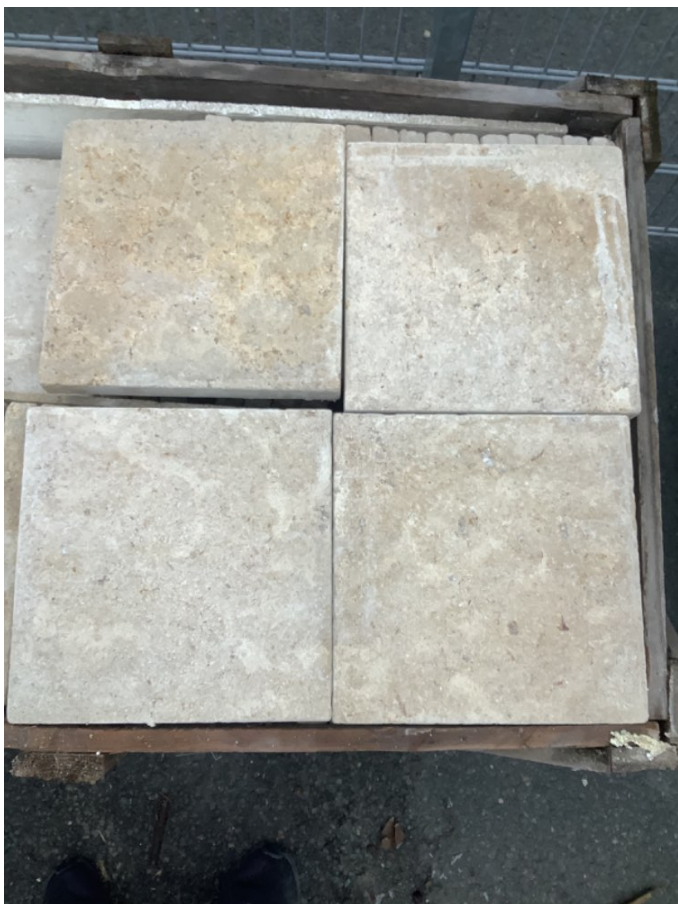

Terrassenplatten, Kalkstein, creme-beige, 29,5x29,5x3cm

Allgemeine Produktdaten

Artikelart	B-Ware
Artikelzustand	guter Zustand - Ausgepackt, leichte Kratzer, keine/minimale Gebrauchsspuren auf den Nutzungsflächen

Maße 29,5x29,5x3cm

Gewicht 6.78 kg

Farbe und Materialien

Material Naturstein

Material-Beschreibung Kalkstein

Oberfläche Oberfläche gesägt & aufgeraut, Kanten getrommelt

Farbe creme

Farb-Beschreibung creme-beige

Ort, Land **Salzgitter-Watenstedt**, Deutschland

SZ

Destination	...
Origin	...
Weight	...
Volume	...
Quantity	...

CE