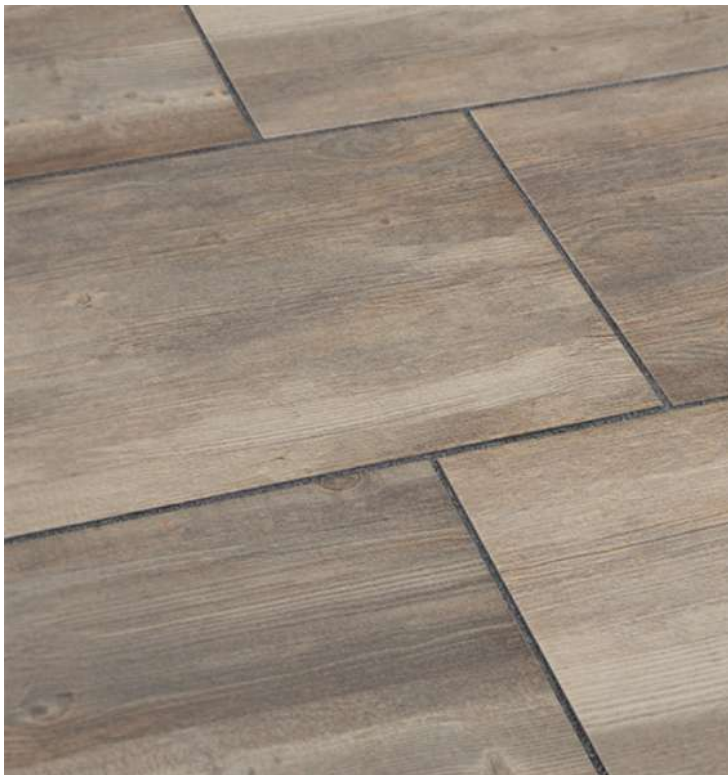

Terrassenplatten aus Keramik „Walnut“ 120x40x2cm 2. Wahl

Allgemeine Produktdaten

Modell	Walnut
Angebots-Nr.	195
Hersteller	EMPEROR
Artikelart	B-Ware
Artikelzustand	Gebraucht - Bereits benutzter Artikel mit Gebrauchsspuren oder kleinen Schäden

Grundriss und Abmessungen

Maße	120x40x2cm
Gewicht	47 kg

Farbe und Materialien

Material	Keramik
Material-Beschreibung	Feinsteinzeug
Oberfläche	Oberfläche R11, Naturkante
Farbe	braun
Farb-Beschreibung	braun-grau