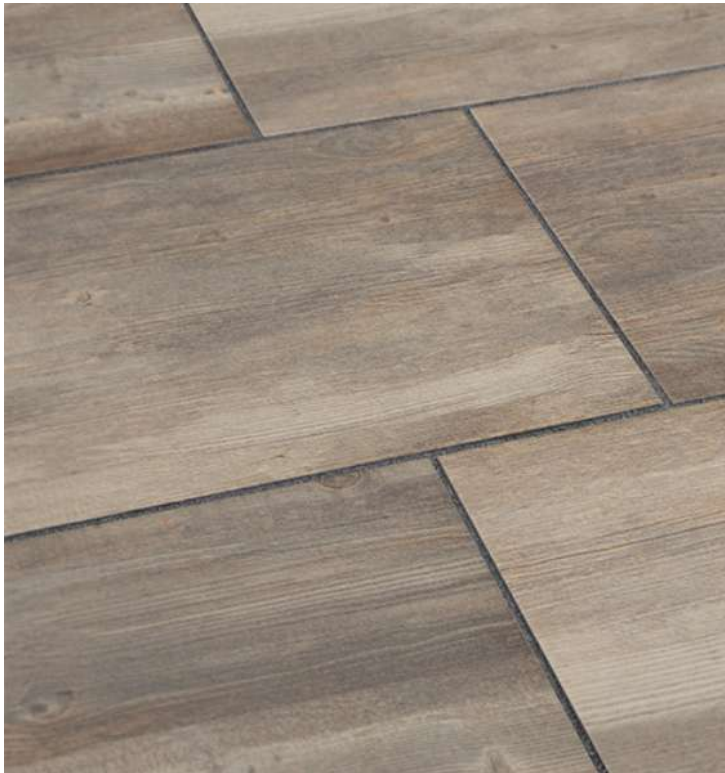

Terrassenplatten aus Keramik „Walnut“ 120x40x2cm 2. Wahl

Allgemeine Produktdaten

Modell	Walnut
Angebots-Nr.	195
Hersteller	EMPEROR
Artikelart	B-Ware
Artikelzustand	Gebraucht - Bereits benutzter Artikel mit Gebrauchsspuren oder kleinen Schäden