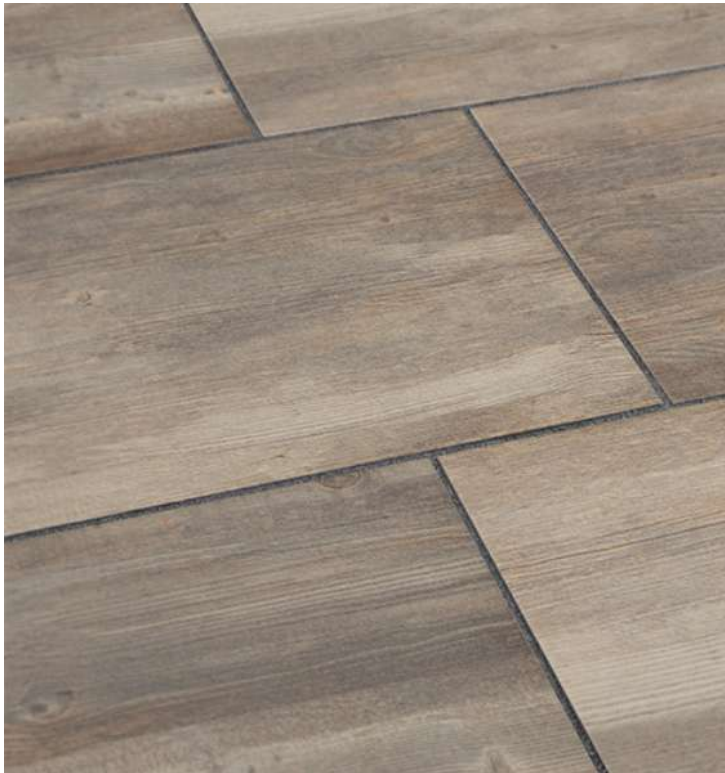

# Terrassenplatten aus Keramik „Walnut“ 120x40x2cm 2. Wahl

## Farbe und Materialien

---

Material Keramik  
Material-Beschreibung Feinsteinzeug  
Oberfläche Oberfläche R11, Naturkante  
Farbe braun  
Farb-Beschreibung braun-grau