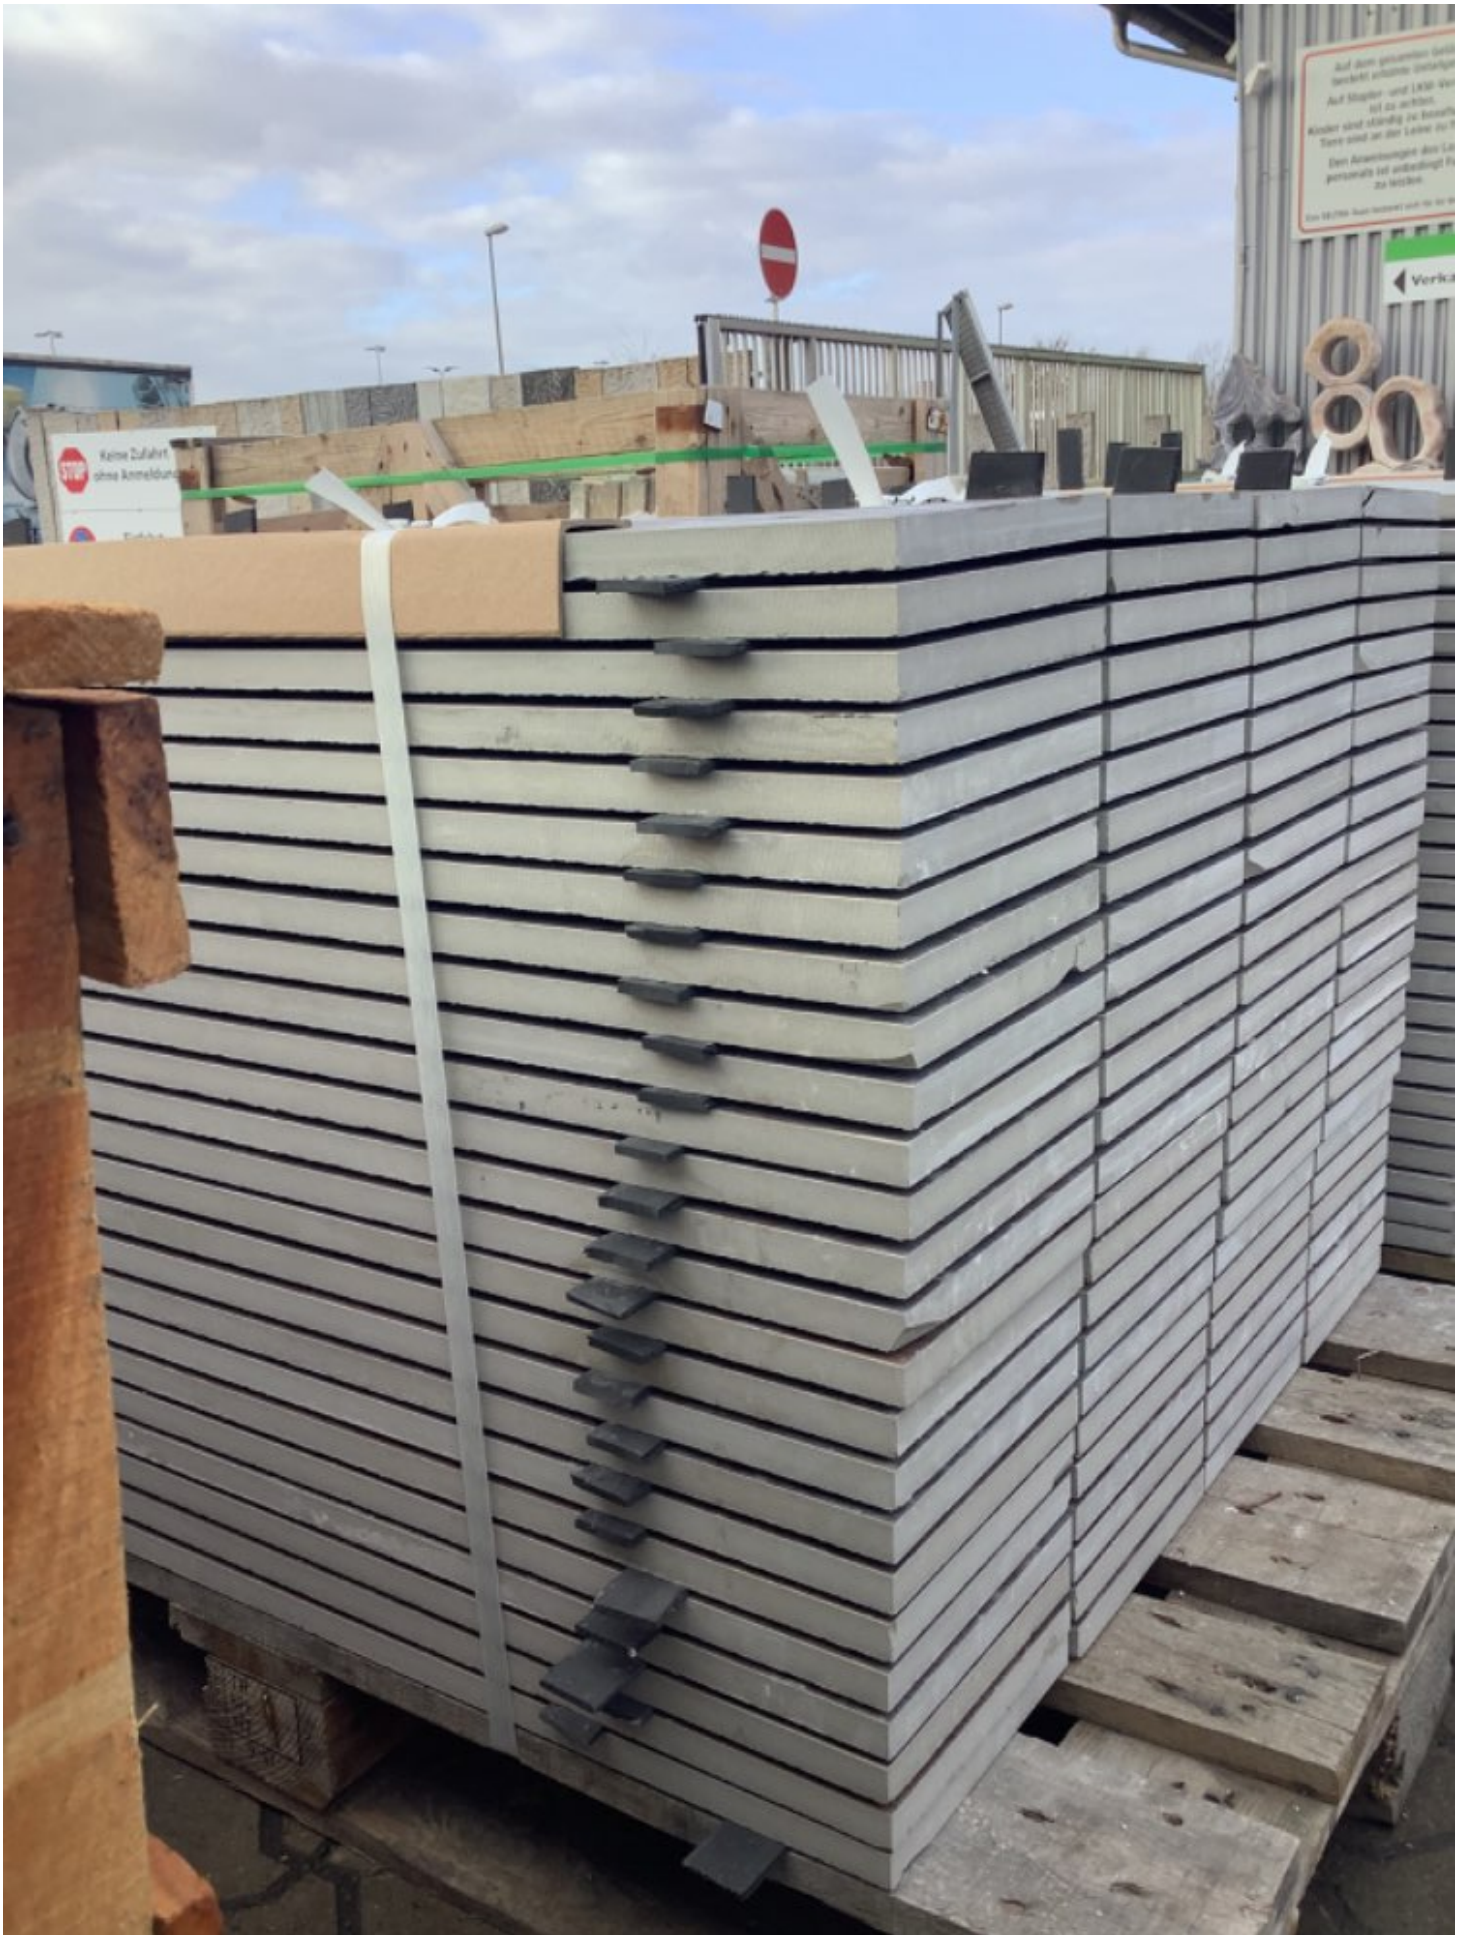

Auf dem gesamten Gelände besteht vollstandige uberwachung.
Auf Mopfen und LKW Verkehr ist zu achten.
Kinder sind strengstens verboten.
Tiere sind an der Leine zu fuhren.
Den Anweisungen des Sa-
personals ist unbedingt Folge zu leisten.
Das uberwachen wird von der Sa-

Keine Zufahrt
ohne Anmeldung

Verkauf