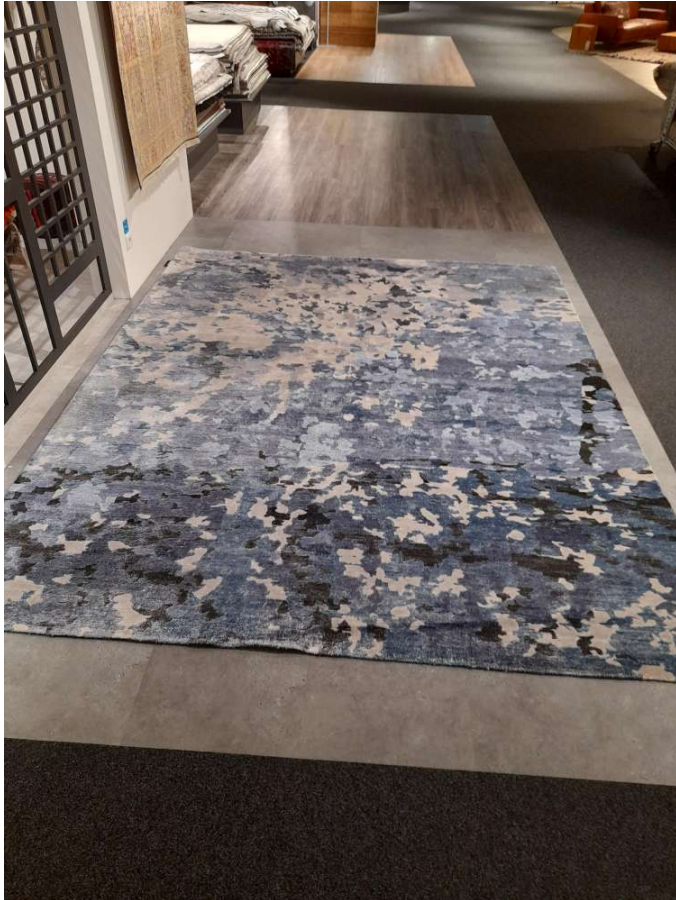

Teppich Topas

Allgemeine Produktdaten

Modell	Topas
Angebots-Nr.	100040538-0003
Hersteller	- SONSTIGE -
Artikelart	Ausstellungsware

Angebotspreis

4.590,00 €

Regulärer Preis: 6.495,00 €

Sie sparen

29%

Spezifikationen

Art/Kategorie	Teppiche • Wohnaccessoires
---------------	----------------------------

Grundriss und Abmessungen

Maße	ca. 250x300 cm
------	----------------

Farbe und Materialien

Farbe	grau
-------	------