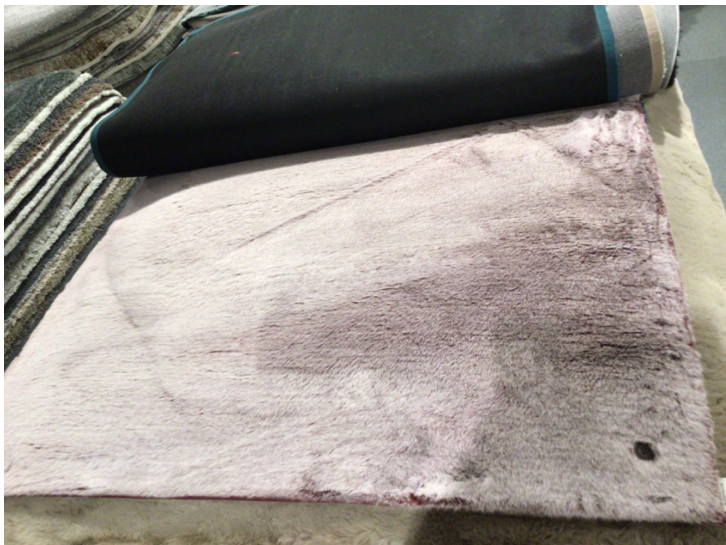

# Teppich Tom Tailor

## Farbe und Materialien

---

Farbe	rosa
Farb-Beschreibung	Berry