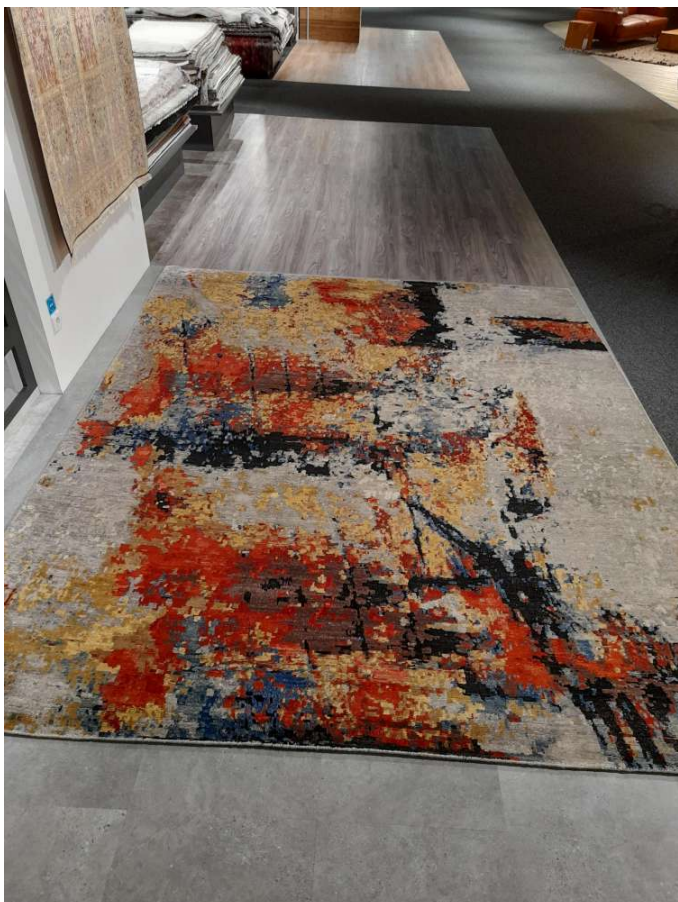

Teppich Signature Owara

Allgemeine Produktdaten

| | |
|--------------|------------------|
| Modell | Signature Owara |
| Angebots-Nr. | 100040377-0002 |
| Hersteller | - SONSTIGE - |
| Artikelart | Ausstellungsware |