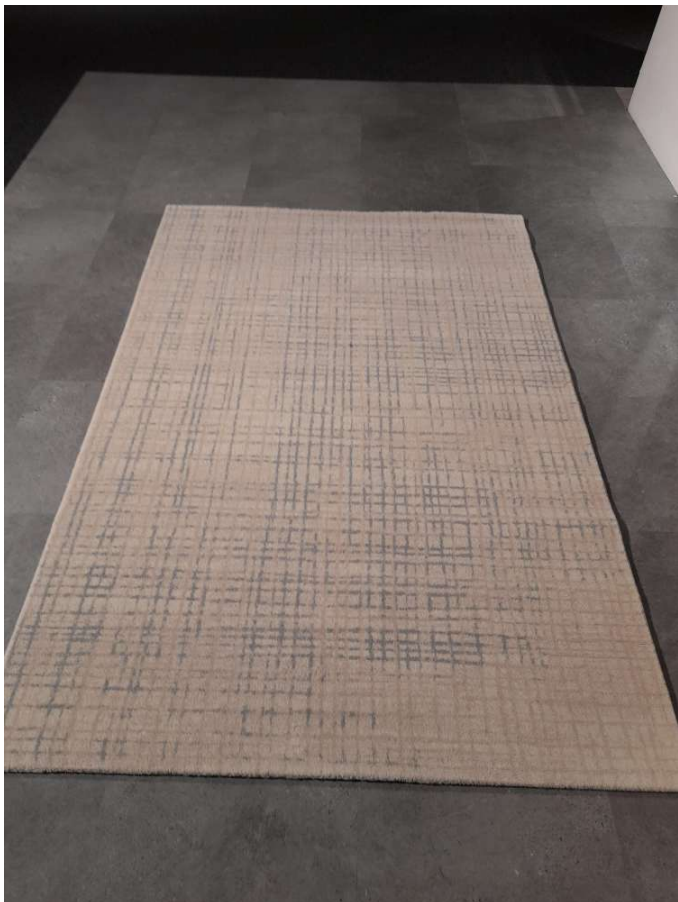

Teppich Native

Allgemeine Produktdaten

Modell	Native
Angebots-Nr.	100044319-0002
Hersteller	- SONSTIGE -
Artikelart	Ausstellungsware

Angebotspreis

289,00 €

Regulärer Preis: ~~389,00 €~~

Sie sparen

26%