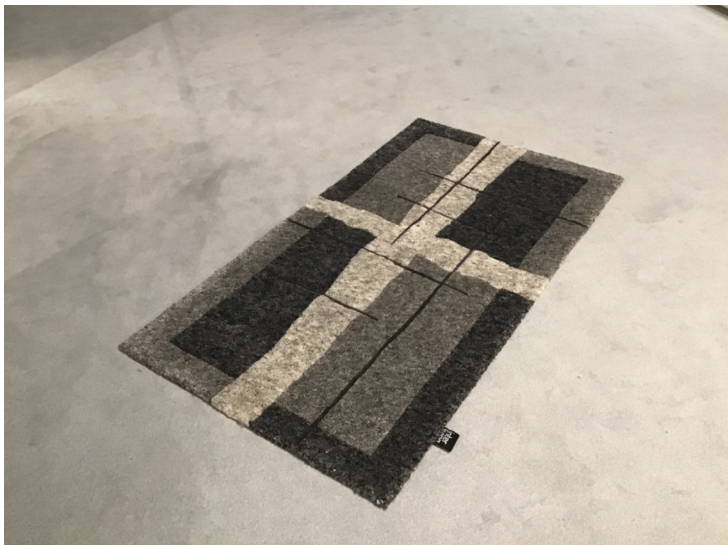

Teppich mit 60% Wollanteil Mass 70x140cm, Farbe grau

inter
living

BBM

Möbel für dich gemacht

Allgemeine Produktdaten

Modell	IL 002R 8110
Angebots-Nr.	6576.0
Artikelart	Ausstellungsware

Angebotspreis

149,00 €

Art/Kategorie	Bodenbeläge • Fußmatten
---------------	-------------------------

Grundriss und Abmessungen

Maße	70x140
------	--------

Farbe und Materialien

Farbe	grau
-------	------

Händler

Firma	BBM Wittstock
Tel.	03394-4711 30
Fax	03394-4711 -31
E-Mail	shop@bbm-moebel.de
Website	https://www.bbm-moebel.de