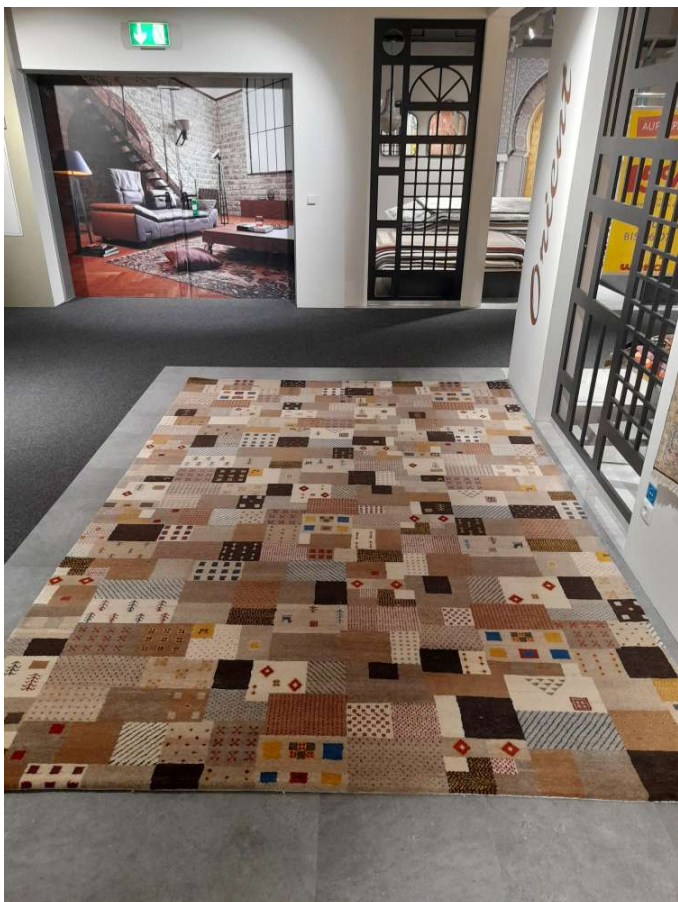

Teppich Lorri Premium

Allgemeine Produktdaten

Modell	Lorri Premium
Angebots-Nr.	100039965-0002
Hersteller	- SONSTIGE -
Artikelart	Ausstellungsware

Angebotspreis

2.490,00 €

Regulärer Preis: ~~3.998,00 €~~

Sie sparen

38%