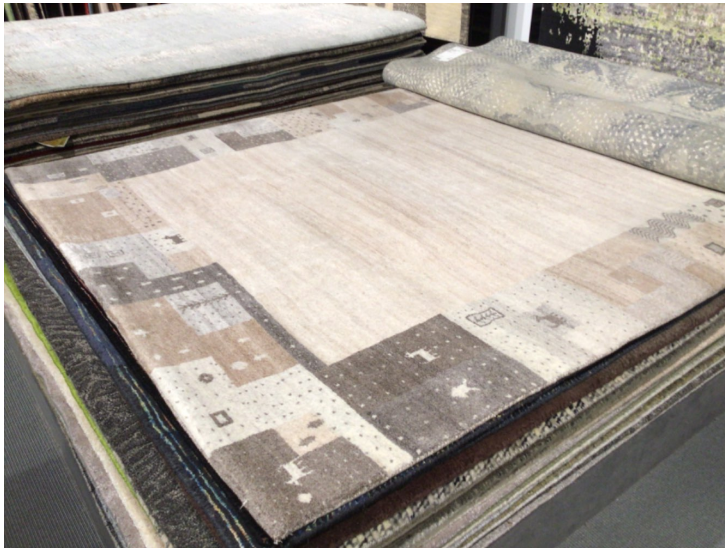

Teppich

Allgemeine Produktdaten

Angebots-Nr.	883179
Artikelart	Ausstellungsware
Artikelzustand	guter Zustand - Ausgepackt, leichte Kratzer, keine/minimale Gebrauchsspuren auf den Nutzungsflächen

---

Angebotspreis

500,00 €

Regulärer Preis: ~~2.669,00 €~~

Sie sparen

81%