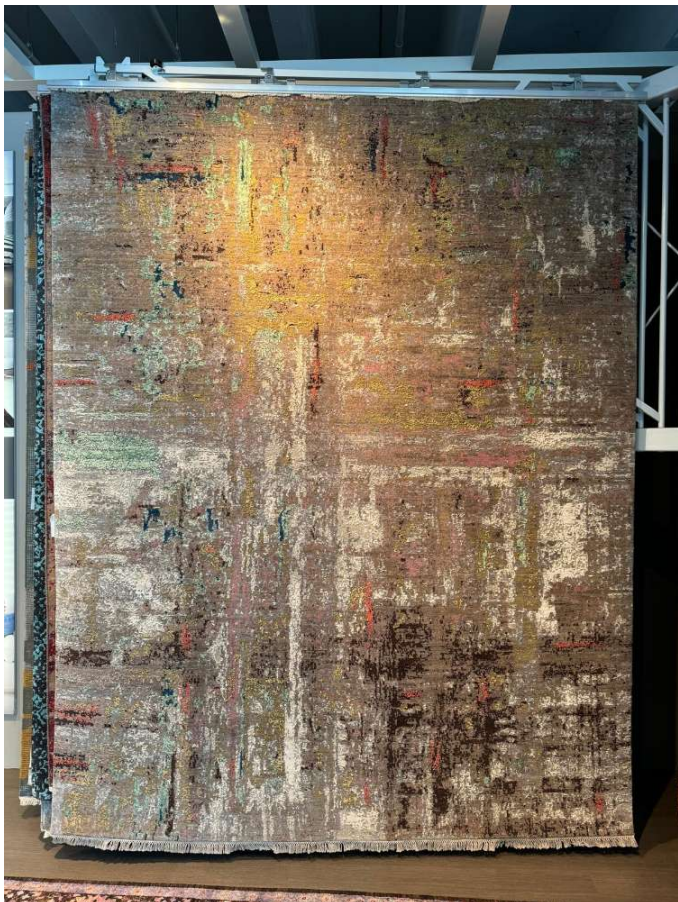

Teppich

M Ö B E L
RIEGER

Allgemeine Produktdaten

Modell	Indien Shadura
Angebots-Nr.	8192126403
Hersteller	- SONSTIGE -
Artikelart	Ausstellungsware
Artikelzustand	Neuwertig / Wie neu - Teilweise Originalverpackt, Zustand neuwertig (ohne Gewährleistung / Ausstellungsartikel)

Spezifikationen

Art/Kategorie	Teppiche • Wohnaccessoires
---------------	----------------------------

Grundriss und Abmessungen

Maße	ca. 246x312cm
------	---------------

Farbe und Materialien

Material-Beschreibung	Schurwolle
Farbe	beige
Farb-Beschreibung	cremefarben