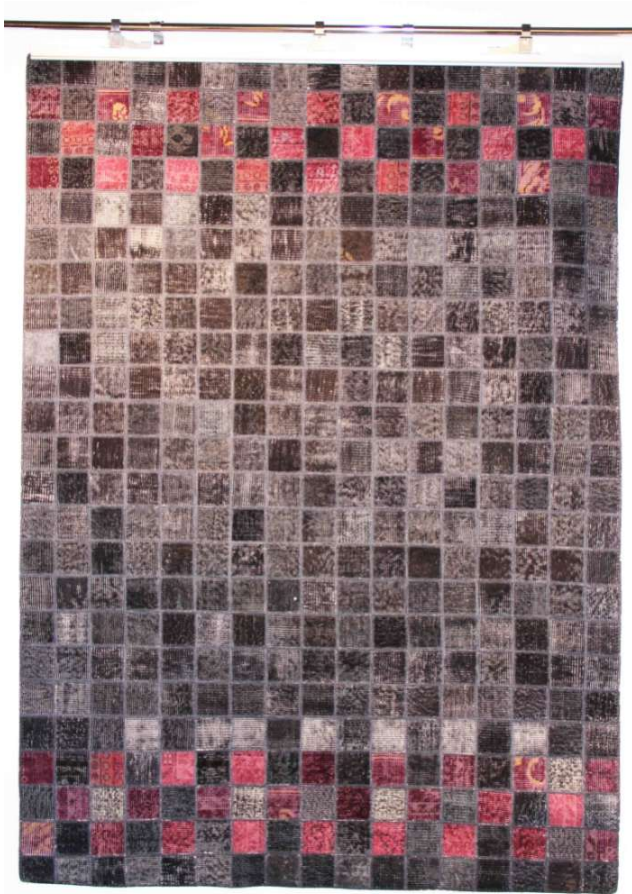

Teppich

Allgemeine Produktdaten

Modell	Mosaik Patchwork Kollektion
Angebots-Nr.	100038580-0014
Hersteller	- SONSTIGE -
Artikelart	Ausstellungsware

Angebotspreis

690,00 €

Regulärer Preis: 1.999,00 €

Sie sparen

Spezifikationen

Art/Kategorie	Teppiche • Wohnaccessoires
---------------	----------------------------

Grundriss und Abmessungen

Maße	ca. 170x240 cm
------	----------------

Farbe und Materialien

Farbe	bunt
Farb-Beschreibung	schwarz, grau und rot