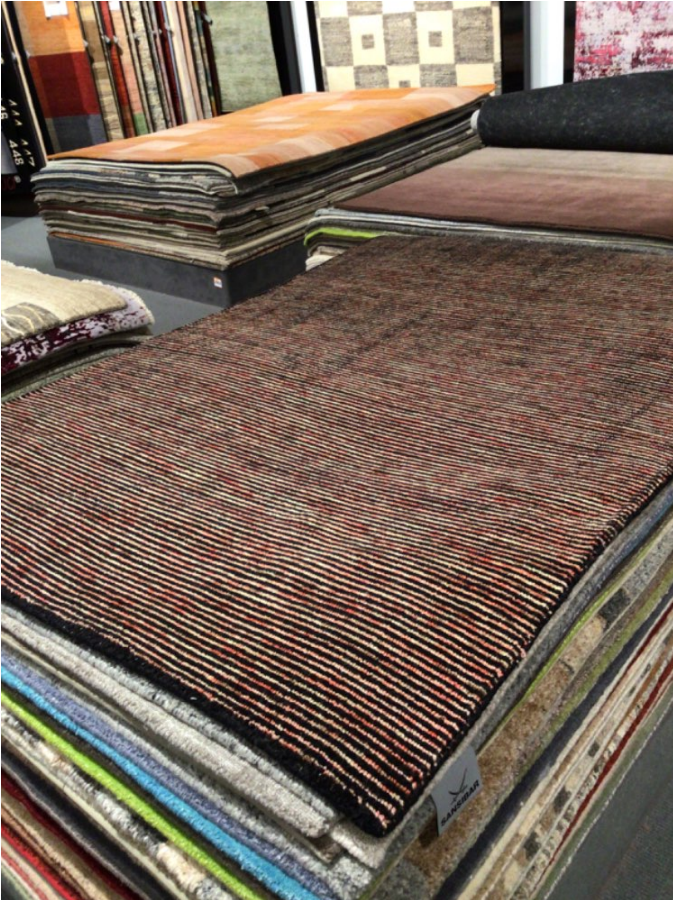

Teppich

Allgemeine Produktdaten

Angebots-Nr.	322964
Artikelart	Ausstellungsware
Artikelzustand	guter Zustand - Ausgepackt, leichte Kratzer, keine/minimale Gebrauchsspuren auf den Nutzungsflächen

Angebotspreis

Grundriss und Abmessungen

Maße Ca. 120/180

Farbe und Materialien

Farbe schwarz

Händler

Firma Einrichtungshaus Ostermann GmbH & Co.KG -
Recklinghausen

Tel. 02361 - 9396 – 5020

Fax 02361 9396 5034