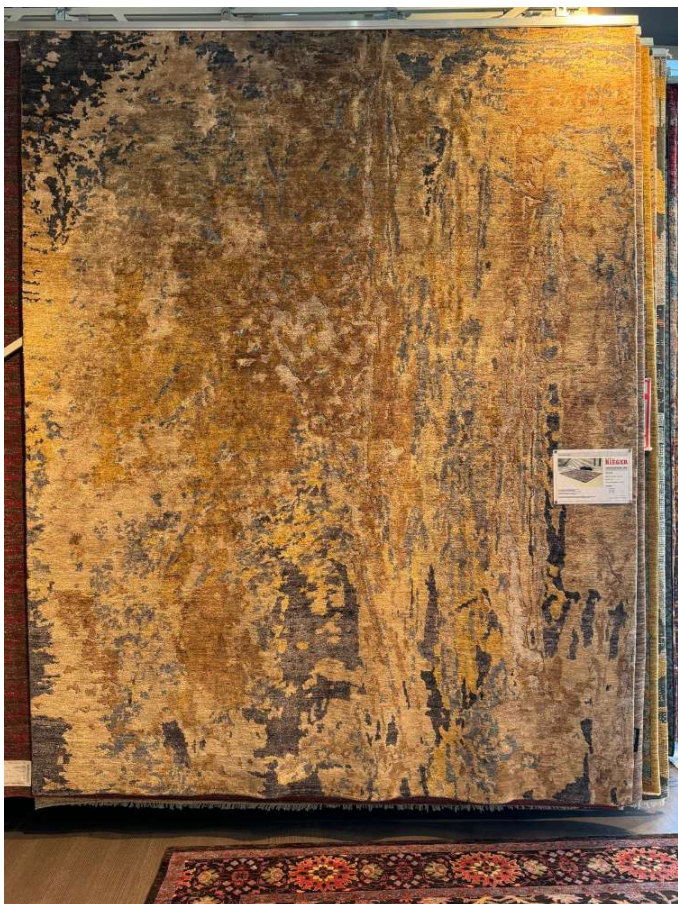

Teppich

M Ö B E L
RIEGER

Allgemeine Produktdaten

Modell	Indien Topas Deluxe
Angebots-Nr.	80230059
Hersteller	- SONSTIGE -
Artikelart	Ausstellungsware
Artikelzustand	Neuwertig / Wie neu - Teilweise Originalverpackt, Zustand neuwertig (ohne Gewährleistung / Ausstellungsartikel)

Lieferbedingungen	Abholung Lieferung auf Anfrage
-------------------	-----------------------------------

Bemerkung

Der Indien Topas Deluxe ist ein wahres Schmuckstück für Ihre Innenräume. Obwohl als Ausstellungsware deklariert, zeigt sich das Modell in einwandfreiem Zustand und bietet eine erstklassige Kombination aus Eleganz und Funktionalität. Die Verarbeitung besticht durch hochwertige Materialien und sorgfältige Handwerkskunst, die den Topas Deluxe zu einem langlebigen und optisch ansprechenden Möbelstück machen. Das Design verbindet traditionelle indische Stilelemente mit modernen Akzenten, wodurch es sich problemlos in verschiedene Einrichtungsstile integrieren lässt. Ob im Wohnzimmer, Büro oder als besonderes Highlight im Flur – dieser Artikel verleiht jedem Raum eine exotische und zugleich edle Note. Lassen Sie sich von der Qualität und dem unverwechselbaren Charme des Indien Topas Deluxe begeistern und schaffen Sie in Ihrem Zuhause eine Atmosphäre, die sowohl Gäste als auch Bewohner in Staunen versetzt.

Spezifikationen

Art/Kategorie	Teppiche • Wohnaccessoires
---------------	----------------------------

Grundriss und Abmessungen

Maße	ca. 250x300cm
------	---------------

Farbe und Materialien

Material-Beschreibung	Wolle mit Viskose
-----------------------	-------------------