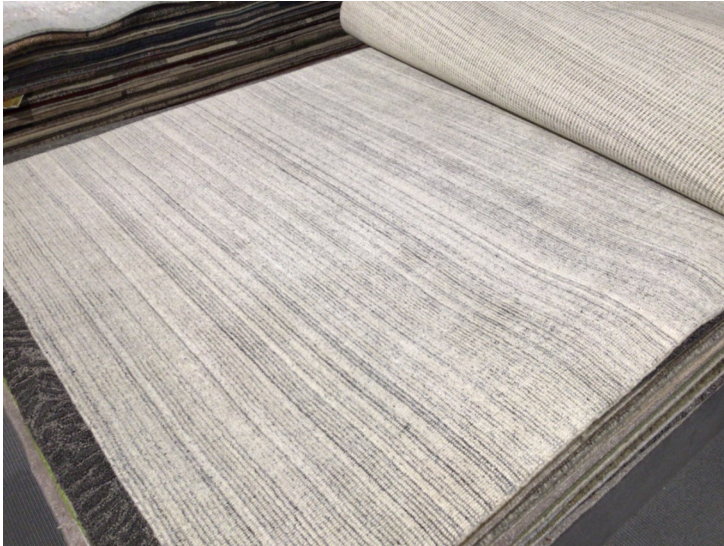

Teppich

Allgemeine Produktdaten

Angebots-Nr.	415665
Artikelart	Ausstellungsware
Artikelzustand	guter Zustand - Ausgepackt, leichte Kratzer, keine/minimale Gebrauchsspuren auf den Nutzungsflächen

---

Angebotspreis

399,00 €

Regulärer Preis: ~~1.090,00 €~~

Sie sparen

63%