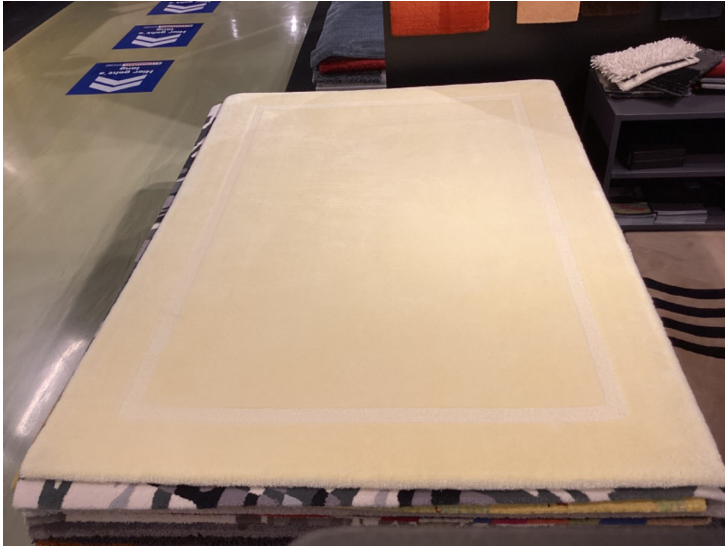

Teppich

hofmeister

Allgemeine Produktdaten

Modell	Soul dess. Border
Angebots-Nr.	2484192/00
Artikelart	Ausstellungsware
Artikelzustand	guter Zustand - Ausgepackt, leichte Kratzer, keine/minimale Gebrauchsspuren auf den Nutzungsflächen

---

Angebotspreis

349,00 €

Regulärer Preis: ~~770,00 €~~

Sie sparen

55%