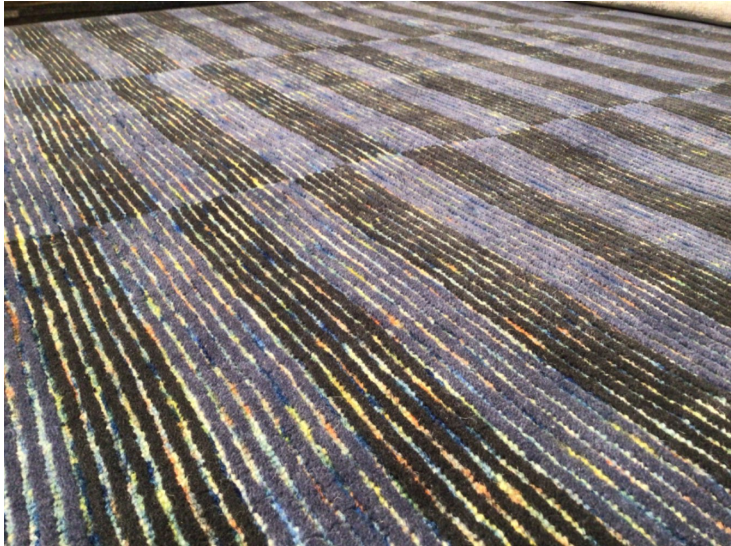

Teppich

Allgemeine Produktdaten

Angebots-Nr.	321989
Artikelart	Ausstellungsware
Artikelzustand	guter Zustand - Ausgepackt, leichte Kratzer, keine/minimale Gebrauchsspuren auf den Nutzungsflächen

---

Angebotspreis

70,00 €

Regulärer Preis: ~~799,00 €~~

Sie sparen

91%